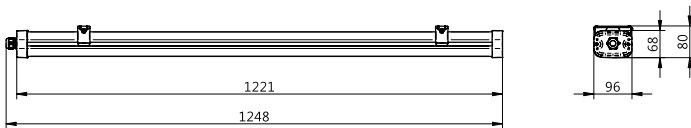

Pacific LED Gen5

Bibehållet ljusflöde (EN-IEC 62722-2-1) vid L90
medellivslängd* på 100 000 timmar

Produktdata

Beställningsproduktnamn	WT490C 42S/840 PSU WB PI5 L1200
Fullständigt produktnamn	WT490C 42S/840 PSU WB PI5 L1200
Full EOC	871951462353800
Beskrivning av lokal kod	7216580
Beställningsnummer	910925868288

Materialnummer (12NC)	910925868288
Lokal kod	7216580
Räknare – antal per förpackning	1
EAN/UPC - Produkt/fodral	8719514623538
Räknare - antal förpackningar per kartong	1
EAN/UPC - Hölje	8719514623538
Produktfamiljskod	WT490C [Pacific LED gen5]

Måttskiss