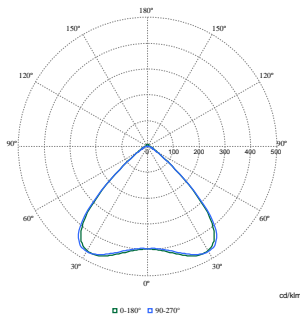

Fotometriska data

Polar Normal (separate) - WT490CI - 910925868288