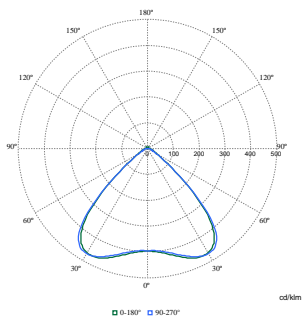

Pacific LED Gen5

Måttskiss

Fotometriska data

Polar Normal (separate) - WT490CI - 910925868704