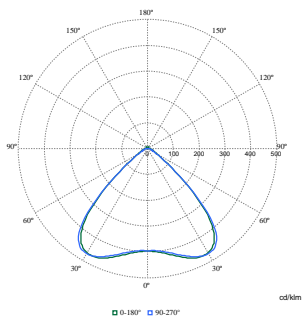

Pacific LED Gen5

Måttskiss

Fotometriska data

Polar Normal (separate) - WT490CI - 910925868707