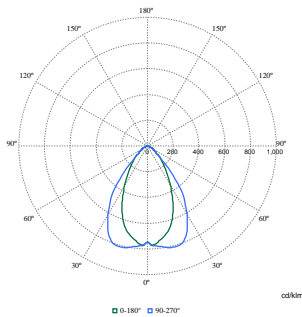

Daten zur Nachhaltigkeit

Nachhaltigkeitsbewertung	Signify Circle
Enthaltener Kohlenstoff (A1-A3)	10,5 kg CO _{2e}
Anteil des Produkts an Sekundärmaterialien	14,7 %
Anteil des recycelbaren Inhalts des Endprodukts	50,6 %
GWP gesamt B6 (kg CO _{2eq}) Deklarierte Einheit	Bitte berechnen Sie mit Ihrem lokalen Energiemixwert: Deklarierte Leistung (kW) * Betriebsdauer (Stunden) der deklarierten Einheit * Energiemix (kg CO _{2eq} / kWh)
GWP gesamt B6 (kg CO _{2eq}) Funktionale Einheit	Bitte berechnen Sie mit Ihrem lokalen Energiemixwert: Deklarierte Leistung (kW) * 1000 (lm) / Lichtstrom (lm) deklarierte Einheit * 35.000 (Stunden) * Energiemix (kg CO ₂ -Äquivalent / kWh)

Maxos unify

Abmessungsskizzen

Photometrische Daten

Polar Normal (separate) - 910925871028