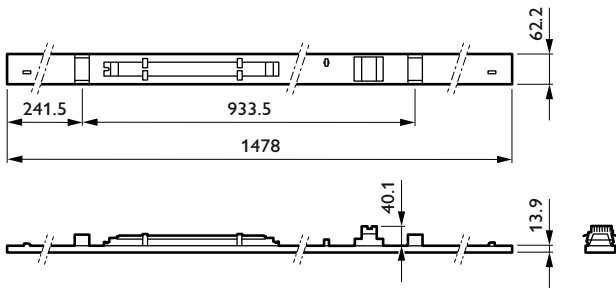

Maxos unify

Abmessungsskizzen