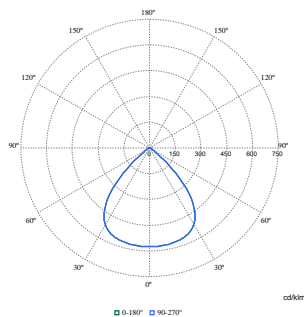

Fotometriska data

Polar Normal (separate) - 911401630108