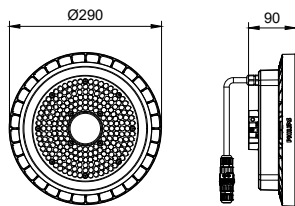

CoreLine Highbay Gen5

Måttskiss