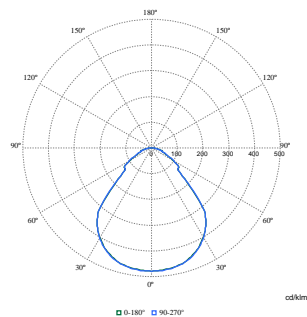

Fotometriska data

Polar Normal (separate) - 911401800387