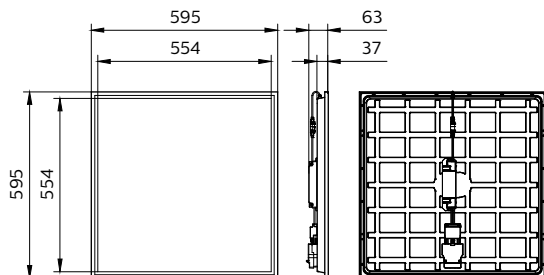

CoreLine Panel gen6

Måttskiss