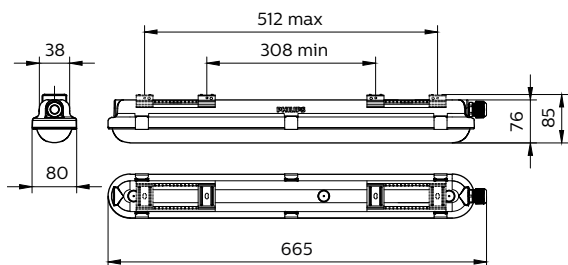

CoreLine Feuchtraumleuchte WT120C

Abmessungsskizzen