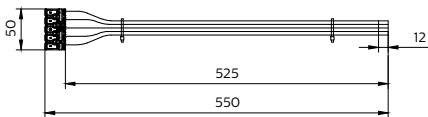

CoreLine Waterproof

Produktdata	
Beställningsproduktnamn	WT120Z TW-5x2.5-L600 10pcs
Fullständigt produktnamn	WT120Z TW-5x2.5-L600 10pcs
Full EOC	872016975516199
Beskrivning av lokal kod	7220139
Beställningsnummer	911401816687
Materialnummer (12NC)	911401816687

Lokal kod	7220139
Räknare - antal per förpackning	10
EAN/UPC - Produkt/fodral	8720169755161
Räknare - antal förpackningar per kartong	1
EAN/UPC - Hölje	8720169754492

Måttskiss

WT120Z
TW-5x2.5-L600