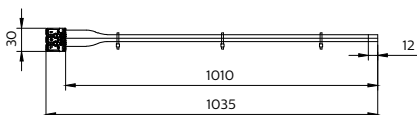

CoreLine Waterproof

Produktdata

Beställningsproduktnamn	WT120Z TW-3x2.5-L1200 10pcs
Fullständigt produktnamn	WT120Z TW-3x2.5-L1200 10pcs
Full EOC	872016975517899
Beskrivning av lokal kod	7220140
Beställningsnummer	911401816787
Materialnummer (12NC)	911401816787

Lokal kod	7220140
Räknare - antal per förpackning	10
EAN/UPC - Produkt/fodral	8720169755178
Räknare - antal förpackningar per kartong	1
EAN/UPC - Hölje	8720169754508

Måttskiss

WT120Z
TW-3x2.5-L1200