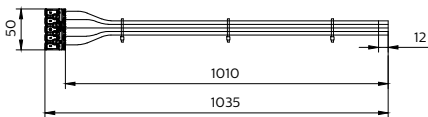

CoreLine Waterproof

Produktdata

Beställningsproduktnamn	WT120Z TW-5x2.5-L1200 10pcs
Fullständigt produktnamn	WT120Z TW-5x2.5-L1200 10pcs
Full EOC	872016975518599
Beskrivning av lokal kod	7220141
Beställningsnummer	911401816887
Materialnummer (12NC)	911401816887

Lokal kod	7220141
Räknare - antal per förpackning	10
EAN/UPC - Produkt/fodral	8720169755185
Räknare - antal förpackningar per kartong	1
EAN/UPC - Hölje	8720169754515

Måttskiss

WT120Z
TW-5x2.5-L1200