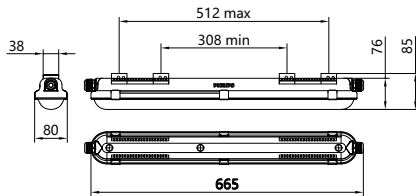

CoreLine Feuchtraumleuchte G3

Ausfallrate des Betriebsgeräts bei mittlerer Nutzlebensdauer von 100.000 Std.	10 %
Lichtstromstabilität (EN-IEC 62722-2-1) bei mittlerer Nutzlebensdauer* von 50.000 Std.	L90
Lichtstromstabilität (EN-IEC 62722-2-1) bei mittlerer Nutzlebensdauer* von 100.000 Std.	L80
Produktdaten	
Bestell-Produktname	WT120C G3 34S/840 PSU L1500
Gesamtbezeichnung des Produkts	WT120C G3 34S/840 PSU L1500

Gesamt-Produktcode	872110333307099
Bestellcode	8721103333070
Material-Nr. (12NC)	911401835688
Anzahl pro Verpackung	1
EAN/UPC – Produkt/Kiste	8721103333070
Zähler – Pakete pro Außenkarton	9
EAN Umverpackung	8721103334008

Abmessungsskizzen