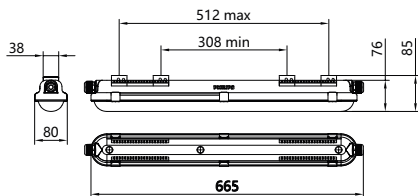

CoreLine Feuchtraumleuchte G3

Ausfallrate des Betriebsgeräts bei mittlerer Nutzlebensdauer von 100.000 Std.	10 %
Lichtstromstabilität (EN-IEC 62722-2-1) bei mittlerer Nutzlebensdauer* von 50.000 Std.	L90
Lichtstromstabilität (EN-IEC 62722-2-1) bei mittlerer Nutzlebensdauer* von 100.000 Std.	L80
Produktdaten	
Bestell-Produktname	WT120C G3 80S/840 PSU L1500
Gesamtbezeichnung des Produkts	WT120C G3 80S/840 PSU L1500

Gesamt-Produktcode	872110333310099
Bestellcode	8721103333100
Material-Nr. (12NC)	911401835988
Anzahl pro Verpackung	1
EAN/UPC – Produkt/Kiste	8721103333100
Zähler - Pakete pro Außenkarton	9
EAN Umverpackung	8721103334039

Abmessungsskizzen