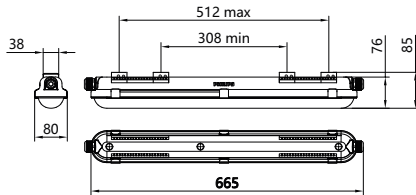

CoreLine waterproof G3

Materiaaln. (12NC)	911401839688
Lokale code	8721103333476
Numerator - Aantal per pak	1
EAN/UPC - product/behuizing	8721103333476

Numerator - Dozen per buitendoos	9
EAN/UPC - Case	8721103334404

Maatschets