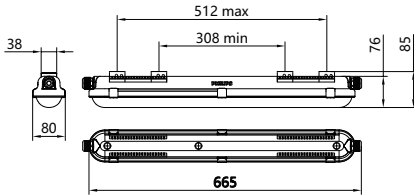

CoreLine Feuchtraumleuchte G3

Lebensdauerkenwerte (IEC-konform)

Ausfallrate des Betriebsgerätes bei mittlerer Nutzlebensdauer von 50.000 Std.	5 %
Ausfallrate des Betriebsgerätes bei mittlerer Nutzlebensdauer von 100.000 Std.	10 %
Lichtstromstabilität (EN-IEC 62722-2-1) bei mittlerer Nutzlebensdauer* von 50.000 Std.	L90
Lichtstromstabilität (EN-IEC 62722-2-1) bei mittlerer Nutzlebensdauer* von 100.000 Std.	L80

Produktdaten

Bestell-Produktname	WT120C G3 70_86_100_120S/ 840 PSU L1500

Gesamtbezeichnung des Produkts	WT120C G3 70_86_100_120S/ 840 PSU L1500
Gesamt-Produktcode	872110333350699
Bestellcode	8721103333506
Material-Nr. (12NC)	911401839988
Anzahl pro Verpackung	1
EAN/UPC – Produkt/Kiste	8721103333506
Zähler - Pakete pro Außenkarton	9
EAN Umverpackung	8721103334435

Abmessungsskizzen