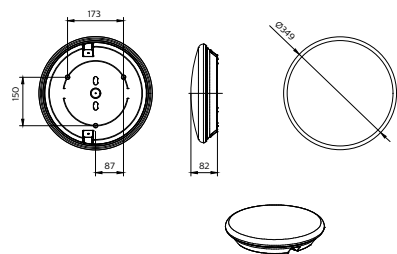

Användning och godkännande

Glödtrådstest	Temperatur 650 °C, under 30 s
Säkerhetsmärkning, antändlighet	För montering på normalt lättantändliga ytor
CE-märkning	Ja
ENEC-märkning	-
EU RoHS-kompatibel	Ja
Prestanda omgivningstemperatur Tq	25 °C
Flimmervärde (PstLM)	1
Omgivningstemperatur	-20 °C till +40 °C

Ursprunglig prestanda (IEC-kompatibel)

Tolerans för ljusflöde	+/-10%
Initial kromaticitet	(0.40,0.40) SDCM<5

Energiförbrukningstolerans	+/-10%

Prestanda över tid (IEC-kompatibel)

Felfrekvens för styrsystemet vid snittlivslängd på 50 000 tim	7,5 %
Bibehållet ljusflöde (EN-IEC 62722-2-1) vid medellivslängd* på 50 000 timmar	L70

Hållbarhetsdata

Sustainability rating	Unclassified
Reparationsklass	Reparationsklass D, den här produkten är inte avsedd att repareras.

Produktdata

Beställningsproduktnamn	WL060V gen2 11_22S/830_840 PSU D350
Fullständigt produktnamn	WL060V gen2 11_22S/830_840 PSU D350
Full EOC	872016976752299
Beskrivning av lokal kod	7028393
Beställningsnummer	911401846687
Materialnummer (12NC)	911401846687
Lokal kod	7028393
Räknare – antal per förpackning	1
EAN/UPC - Produkt/fodral	8720169767522
Räknare - antal förpackningar per kartong	10
EAN/UPC - Hölje	8720169767607

Måttskiss

WL060 D350