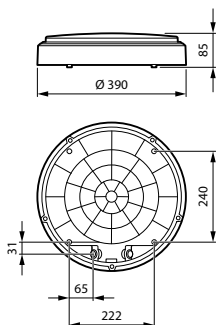

Keurmerken en classificaties

Gloeidraadtest	Temperatuur 850 °C, duur 30 s
Brandbaarheidsmarkering	-
CE-markering	Ja
ENEC-markering	ENEC-markering
Fotobiologisch risico	Photobiological risk group 0 @200mm to EN62778
Specificatie van fotobiologisch risico	0,2 m
Conform EU RoHS-richtlijn	Ja
Prestaties bij omgevingstemperatuur Tq	25 °C

Flikkerwaarde (PstLM)	1
Stroboscoopeffectwaarde (SVM)	1,6
Bereik omgevingstemperatuur	-20 tot +40 °C

Initiële prestaties (conform IEC)

Tolerantie lichtstroom	+/-10%
Aanvankelijke kleurkwaliteit	(0.4338,0.4030) SDCM <3
Tolerantie energieverbruik	+/-10%
Standaardafwijking kleurcombinatie (McAdam-ellips)	SDCM≤3

Prestaties gedurende de tijd (conform IEC)

Uitvalpercentage van regel-VSA bij mediaan nuttige levensduur van 50.000 uur	5 %
Lumen maintenance at median useful life* 35000 h	-
Lumenbehoud bij mediaan nuttige levensduur* 50.000 uur	L80
Lumen maintenance at median useful life* 75000 h	-
Lumenbehoud bij mediaan nuttige levensduur* 100.000 uur	-

Productgegevens

Productnaam voor bestelling	WL140V LED12S/830 PSU WH
Volledige productnaam	WL140V LED12S/830 PSU WH
Full EOC	871951452871099
Bestelcode	8719514528710
Materiaalnr. (12NC)	911401847382
Lokale code	8719514528710
Numerator - Aantal per pak	1
EAN/UPC - product/behuizing	8719514528710
Numerator - Dozen per buitendoos	6
EAN/UPC - Case	8719514528871

Maatschets