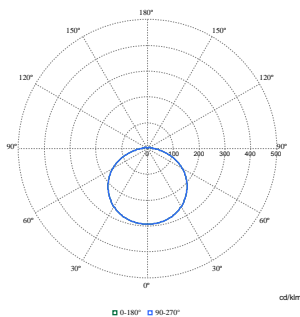

CoreLine Wall-mounted

Måttskiss

Fotometriska data

Polar Normal (separate) - null - 911401848182