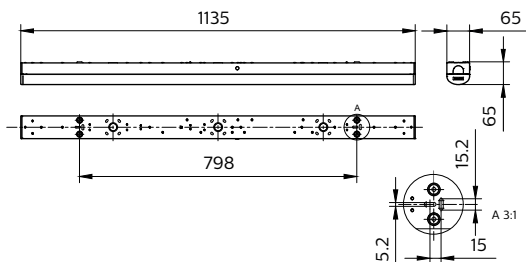

CoreLine Batten

Måttskiss