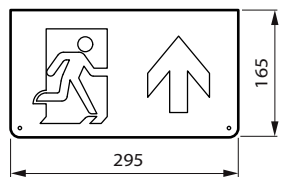

Segnale d'uscita

Disegno tecnico

EM159Z