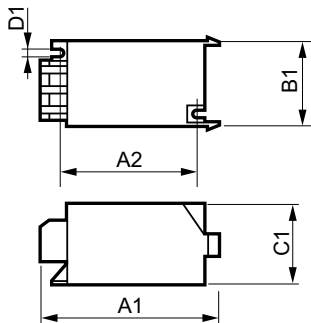

Tändare för gasurladdningslampor

Måttskiss

Product	D1	C1	A1	A2	B1
SND 58 220-240V 50/60Hz	4,3 mm	38,5 mm	84,5 mm	65,0 mm	41,5 mm