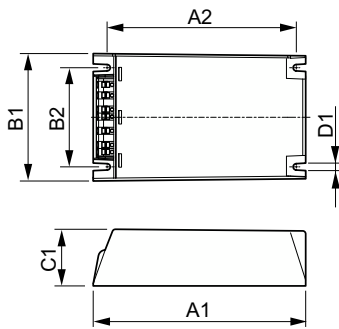

Données du produit

Fonctionnement et électricité		Type de connecteur	Gamme WAGO 804
Tension d'entrée	208-240-277 V	Température	
Fréquence linéaire	50 to 60 Hz	Durée de vie à la température du produit (nom.)	80 °C
Fréquence d'entrée	50 à 60 Hz	Commandes et gradation	
Courant de fuite (max.)	0,7 mA	Interface de commande	PROG
largeur d'impulsion du courant d'appel	0,47 ms	Mécanique et boîtier	
Courant d'entrée (nom.)	0,53 A	Corps du luminaire	Q
Pic de courant d'appel (nom.)	52 A	Poids net (pièce)	0,820 kg
Nombre de produits sur disjoncteur (16 A type B) (nom.)	5	Approbation et application	
Protection contre les surtensions (communes/différentielles)	EN61547 (L-L 2 kV, L-G 4 kV), 10 kV TIL	Norme de sécurité	CEI 607, 609, 926, 928 [Aucun standard n'existe pour les ballasts de lampe HID. Les exigences de ces standards doivent
Câblage			
Longueur de câble entre l'appareil et la lampe	10 m		

Schéma dimensionnel

Product	D1	C1	A1	A2	B1	B2
HID-DV PROG Xt 100 SON Q 208-277V	4,5 mm	40,0 mm	150,0 mm	133,6 mm	90,0 mm	70,0 mm