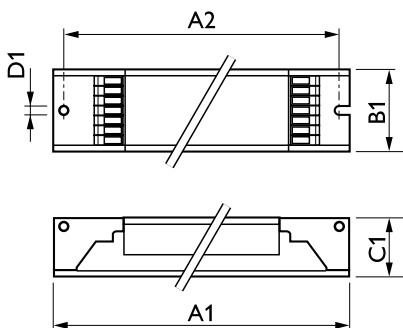

HF-Regulator Intelligent Touch och DALI för TL5 (Eco)/TL-D/PL-L lampor

T-Case max. (max)	75 °C

Styrenheter och dimring

Styrgränssnitt	TD

Mekanik och armaturhus

Armaturhus	L 359x30x21
Kod för kapslingsklass	IP20 [Petsyddad]
Nettovikt (styck)	0,316 kg

Användning och godkännande

Energieffektivitetsindex	A1 BAT
Säkerhetsstandard	IEC 61347-2-3
Miljöstandard	ISO 14001
Godkännandemärkningar	CE-märkning ENEC-certifikat VDE-EMV-certifikat
CE-märkning	Ja

Omgivningstemperatur	-25 °C till +50 °C

Produktdata

Beställningsproduktnamn	HF-Ri TD 2 28/35/49/54 TL5 E+ 195-240V
Fullständigt produktnamn	HF-Ri TD 2 28/35/49/54 TL5 E+ 195-240V
Full EOC	871829166209900
Beskrivning av lokal kod	7980620
Beställningsnummer	913700695866
Materialnummer (12NC)	913700695866
Lokal kod	7980620
Räknare – antal per förpackning	1
EAN/UPC - Produkt/fodral	8718291662099
Räknare - antal förpackningar per kartong	12
EAN/UPC - Hölje	8718291662105

Måttskiss

Product	D1	C1	A1	A2	B1
HF-Ri TD 2 28/35/49/54 TL5 E+ 195-240V	4,1 mm	22,0 mm	360,0 mm	350,0 mm	30,0 mm