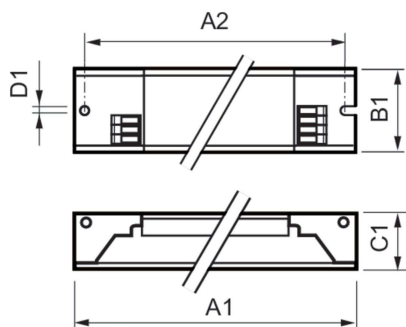

### Måttskiss

Product	D1	C1	A1	A2	B1
HF-P 154/155 TL5 HO/PLL III 220-240V IDC	4,2 mm	22,0 mm	360,0 mm	350,0 mm	30,0 mm