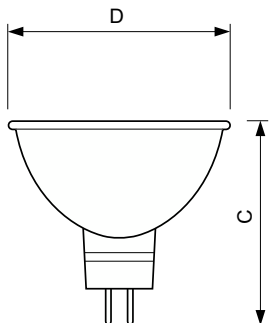

Teknis Lampu	
Sudut Cahaya (Nom)	36 °
Suhu Warna Terkorelasi (Nom)	3000 K
Indeks renderasi warna (CRI)	100
Fluks Cahaya dalam Kerucut 90° (Terukur)	430 lm

Pengoperasian dan Kelistrikan	
Konsumsi Daya	35 W
Arus Lampu (Nom)	2,92 A
Waktu Mulai (Nom)	0,0 s
Tegangan (Nom)	12 V

Kontrol dan Peredupan	
Dapat diredupkan	Ya

Mekanis dan Housing	
Bentuk Bohlam	MR16
Berat Bersih (Bagian)	0,032 kg

Data Produk	
Nama produk pesanan	35 W GU5.3 cap Warm white Halogen spot
Nama lengkap produk	35 W GU5.3 cap Warm white Halogen spot
Kode produk lengkap	871150088593765
Kode urutan	924049617186
No. Material (12NC)	924049617186
Numerator - Jumlah Per Pak	1
EAN/UPC - Produk/Kantung	8711500885937
Numerator - Pak per kotak bagian luar	50
EAN/UPC - Kantung	8711500886217

Essential LV MR16

Dimensional drawing

Product	D (max)	C (max)
35 W GU5.3 cap Warm white Halogen spot	51 mm	46 mm