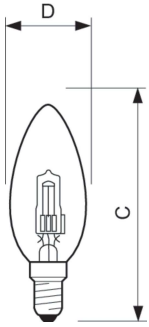

PHILIPS

Lighting

Halogen Classic Candle B35 燭光型古典 省電燈泡

28 W (40 W) E14 cap Warm white Halogen candle bulb

節能的主電源電壓鹵素燈，採用傳統的 B35 形狀

产品数据

一般資訊		功率因數 (比值)	
燈座基底	E14		1
操作位置	UNIVERSAL [任何或通用 (U)]	電壓 (標稱)	120 V
標稱使用壽命	2,000 h	控制與調光	
切換週期	8,000	可調光	是
額定壽命 (小時)	2,000 h	機械與外罩	
照明技術	Halogen	燈泡表層	透明
照明技術		燈泡形狀	B35
光通量	400 lm	產品資料	
光效 (額定) (標準)	14.3 lm/W	下訂產品名稱	28 W (40 W) E14 cap Warm white Halogen candle bulb
相關色彩溫度 (規範)	2800 K	完整產品名稱	28 W (40 W) E14 cap Warm white Halogen candle bulb
演色性指數 (CRI)	100	完整產品代碼	872790090776600
LLMF 標稱壽命結束 (規範)	85 %	訂單代碼	925636936301
運轉與電力		材質 Nr. (12NC)	925636936301
耗電量	28 W	分子 - 每個包裝的數量	1
燈具電流 (標稱)	0.23 A	淨重 (個)	0.019 kg
起始時間 (標稱)	0.0 s	EAN/UPC - 產品/案例	8727900907766
達到 60% 光色的熱機時間	立即完全點亮 s	分子 - 每一外盒包裝	100

Halogen Classic Candle B35 燭光型古典省電燈泡

EAN/UPC - 箱

8727900907780

二维绘图

Product	D (max)	C (max)
28 W (40 W) E14 cap Warm white Halogen candle bulb	36 mm	99.5 mm