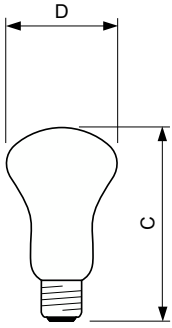

運轉與電力	
耗電量	42 W
燈具電流 (標稱)	0.35 A
起始時間 (標稱)	0.0 s
達到 60% 光色的熱機時間	立即完全點亮 s
功率因數 (比值)	1
電壓 (標稱)	120 V

控制與調光	
可調光	是

機械與外罩	
燈泡表層	白光
燈泡形狀	E50

產品資料	
下訂產品名稱	42 W (60 W) E27 cap Warm white Halogen bulb
完整產品名稱	42 W (60 W) E27 cap Warm white Halogen bulb
完整產品代碼	872790091046900
訂單代碼	925699436301
材質 Nr. (12NC)	925699436301
分子 - 每個包裝的數量	1
淨重 (個)	0.024 kg
EAN/UPC - 產品/案例	8727900910469
分子 - 每一外盒包裝	100
EAN/UPC - 箱	8727900910483

Halogen Classic A-shape A 型古典省電燈泡

二维绘图

Product	D (max)	C (max)
42 W (60 W) E27 cap Warm white Halogen bulb	51 mm	91 mm