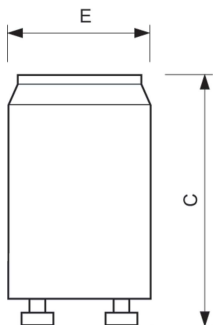

Elektroniska & Säkerhetständare

S10E 18-75W SIN 220-240V BL/20X25CT

En serie elektroniska tändare av högsta kvalitet för lysrör med konventionella elektromagnetiska driftdon

Produktdata

Drift och elektricitet	
Strömförbrukning	18 75 W
Spänning (nom)	220-240 V
Mekanik och armaturhus	
Armaturhusets färg	Blå
Nettovikt (styck)	7,000 g
Produktdata	
Beställningsproduktnamn	S10E 18-75W SIN 220-240V BL/20X25CT
Fullständigt produktnamn	S10E 18-75W SIN 220-240V BL/20X25CT

Måttskiss

Product	C (max)	E (max)
S10E 18-75W SIN 220-240V BL/20X25CT	40,3 mm	21,5 mm