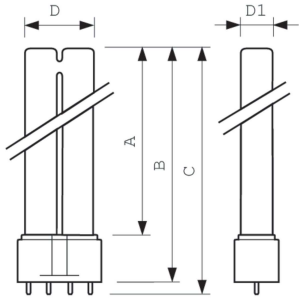

Datos del producto

Información general		Mecánica y carcasa	
Tapa-base	2G11	Peso neto (pieza)	104.000 g
Vida útil (nominal)	9,000 hora(s)	Aprobación y aplicación	
Información técnica sobre la luz		Contenido de mercurio (Hg) (nominal)	4.4 mg
Devaluación en la vida útil	20 %	Marca CE	Sí
Operación y aspectos eléctricos		Ultravioleta	
Consumo de energía	36 W	Radiación de UV-C a 100 h	12.2 W
Corriente de la lámpara (nominal)	0.435 A	Información del producto	
Voltaje (nominal)	106 V	Nombre del producto del pedido	TUV PL-L 36W/4P 1CT/25

Nombre del producto completo	TUV PL-L 36W/4P 1CT/25
Full EOC	871150062878740
Descripción de código local	265850-001 TUV PL-L 36W 25PK
Código del pedido	927903404007
N.º de material (12NC)	927903404007
Código local	265850

Numerador: cantidad por paquete	1
EAN/UPC: producto/caja	8711500628787
Numerador: paquetes por caja externa	25
EAN/UPC - Caja	8711500628794

Plano de dimensiones

Product	D1 (max)	D (max)	A (max)	B (max)	C (max)
TUV PL-L 36W/4P 1CT/25	18 mm	38 mm	385 mm	410 mm	415 mm

Datos fotométricos

Spectral Power Distribution Colour - TUV PL-L 36W/4P 1CT/25