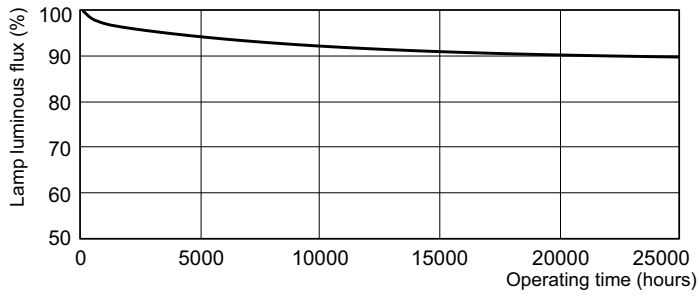

MASTER TL-D Eco

Durata

Lumen Maintenance Diagram - MASTER TL-D Eco 32W/840 SLV/25