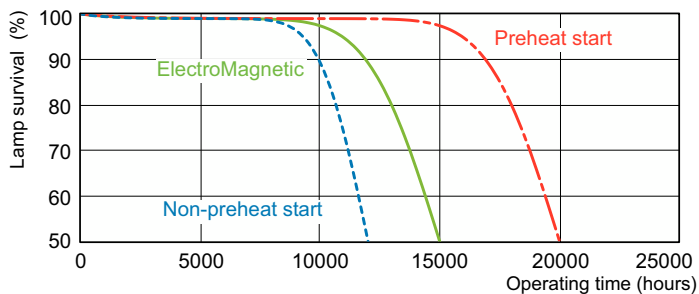

Durata

Life expectancy diagram - 3 hour cycle