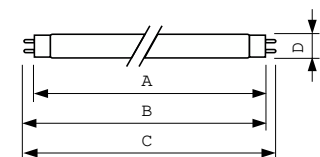

MASTER TL-D Eco

Nome completo prodotto	MASTER TL-D Eco 32W/840 1SL/25
Full EOC	871150026462640
Descrizione codice locale	3284ECO
Codice d'ordine	26462640
Codice materiale (12NC)	927921184023
Codice locale	3284ECO

Numeratore - Quantità per confezione	1
EAN/UPC - Prodotto/scatola	8711500264626
Numeratore - Confezioni per scatola esterna	25
EAN/UPC - Case	8711500264633

Disegno tecnico

Product	D (max)	A (max)	B (max)	B (min)	C (max)
MASTER TL-D Eco 32W/840 SLV/25	28 mm	1.199,4 mm	1.206,5 mm	1.204,1 mm	1.213,6 mm