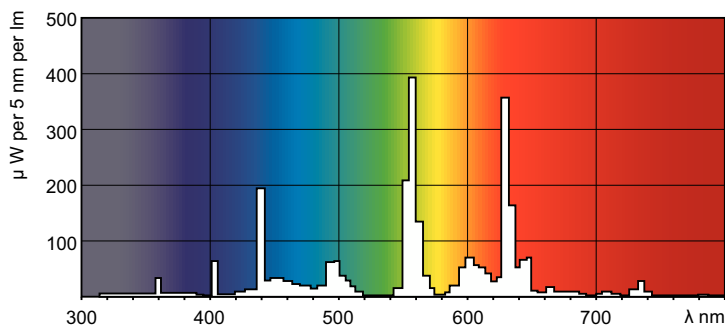

## MASTER TL-D Eco 32W/840 1SL/25

La lampada MASTER TL-D Eco offre la medesima emissione luminosa della lampada MASTER TL-D Super 80, ma con un consumo energetico inferiore, grazie all'uso di fosfori particolari e di uno speciale gas di riempimento. Le aree di applicazione includono scuole, uffici, edifici amministrativi e ambienti nel settore sanitario.

### Dati del prodotto

Informazioni generali		Corrente lampada (Nom)	
Attacco	G13 [Medium Bi-Pin Fluorescent]	0,448 A	
Riferimento per la misurazione del flusso	Sphere	Controlli e dimmerazione	
Vita al 50% di guasti (Nom)	15.000 ore	Dimmerabile	Si
Dati tecnici di illuminazione		Meccanica e corpo	
Codice colore	840 [CCT of 4000K]	Forma lampadina	T8
Flusso luminoso	2.650 lm	Peso netto (Pezzo)	135,000 g
Designazione colore	Bianco freddo (CW)	Approvazione e applicazione	
Coordinata Y cromaticità (Nom)	0,38	Classe di efficienza energetica	G
Coordinata cromatica Y (Nom)	0,38	Contenuto di mercurio (Hg) (Nom)	1,7 mg
Temperatura di colore correlata (Nom)	4000 K	Consumo energetico kWh/1000 h	33 kWh
Efficienza luminosa (specificata) (Nom)	82 lm/W	Numero di registrazione EPREL	423388
Indice di resa cromatica (CRI)	82	Dati del prodotto	
Funzionamento e parte elettrica		Nome prodotto ordine	MASTER TL-D Eco 32W/840 SLV/25
Consumo energetico	32,4 W		

## Disegno tecnico

Product	D (max)	A (max)	B (max)	B (min)	C (max)
MASTER TL-D Eco 32W/840 SLV/25	28 mm	1.199,4 mm	1.206,5 mm	1.204,1 mm	1.213,6 mm

## Fotometrie

Spectral Power Distribution Colour - MASTER TL-D Eco 32W/840 SLV/25