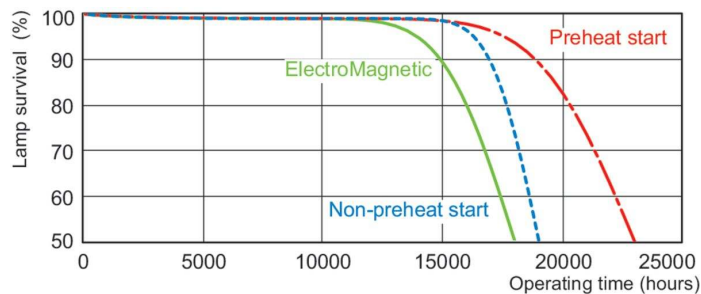

### Dati del prodotto

Informazioni generali		Corrente lampada (Nom)	
Attacco	G13 [Medium Bi-Pin Fluorescent]	0,448 A	
Riferimento per la misurazione del flusso	Sphere	Controlli e dimmerazione	
Vita al 50% di guasti (Nom)	15.000 ore	Dimmerabile	Si
Dati tecnici di illuminazione		Meccanica e corpo	
Codice colore	840 [CCT of 4000K]	Forma lampadina	T8
Flusso luminoso	2.650 lm	Peso netto (Pezzo)	135,000 g
Designazione colore	Bianco freddo (CW)	Approvazione e applicazione	
Coordinata Y cromaticità (Nom)	0,38	Classe di efficienza energetica	G
Coordinata cromatica Y (Nom)	0,38	Contenuto di mercurio (Hg) (Nom)	1,7 mg
Temperatura di colore correlata (Nom)	4000 K	Consumo energetico kWh/1000 h	33 kWh
Efficienza luminosa (specificata) (Nom)	82 lm/W	Numero di registrazione EPREL	423388
Indice di resa cromatica (CRI)	82	Dati del prodotto	
Funzionamento e parte elettrica		Nome prodotto ordine	MASTER TL-D Eco 32W/840 SLV/25
Consumo energetico	32,4 W		

## Disegno tecnico

Product	D (max)	A (max)	B (max)	B (min)	C (max)
MASTER TL-D Eco 32W/840 SLV/25	28 mm	1.199,4 mm	1.206,5 mm	1.204,1 mm	1.213,6 mm

## Fotometrie

Spectral Power Distribution Colour - MASTER TL-D Eco 32W/840 SLV/25

## Durata

Life expectancy diagram - 3 hour cycle

Life expectancy diagram - 12 hour cycle