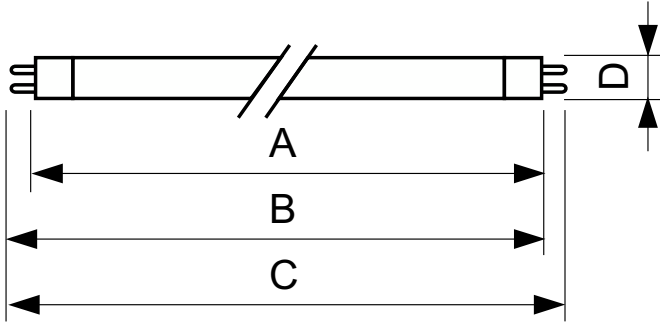

### Datos del producto

Información general		Controles y atenuación	
Tapa-base	G5	Regulable	No
Vida útil nominal	15.000 hora(s)		
Información técnica sobre la luz		Mecánica y carcasa	
Código de color	830 [CCT of 3000K]	Forma del foco	T5
Flujo luminoso	1.350 lm		
Eficacia lumínica (promedio) (nominal)	88 lm/W	Aprobación y aplicación	
Designación de color	Blanco cálido (WW)	Contenido de mercurio (Hg) (nominal)	2,0 mg
Temperatura de color correlacionada	3000 K		
Índice de producción de color (IRC)	82	Información del producto	
Operación y aspectos eléctricos		Nombre del producto del pedido	14 W G5 Warm white Linear fluorescent tube
Consumo de energía	14,3 W	Nombre del producto completo	14 W G5 Warm white Linear fluorescent tube
Corriente de la lámpara (nominal)	0,170 A	Full EOC	871150057031455
		Código del pedido	927925983058
		N.º de material (12NC)	927925983058
		Numerador: cantidad por paquete	1
		Peso neto (pieza)	47,500 g
		EAN/UPC: producto/caja	8711500570314

## Plano de dimensiones

Product	D (max)	A (max)	B (max)	B (min)	C (max)
14 W G5 Warm white Linear fluorescent tube	17,0 mm	549,0 mm	556,1 mm	553,7 mm	563,2 mm