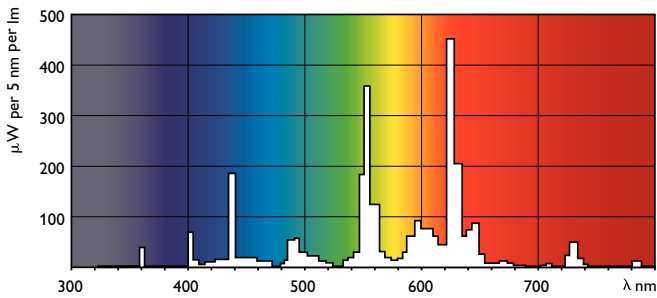

### Datos del producto

Información general		Controles y atenuación	
Tapa-base	G5	Regulable	No
Vida útil nominal	15.000 hora(s)		
Información técnica sobre la luz		Mecánica y carcasa	
Código de color	830 [CCT of 3000K]	Forma del foco	T5
Flujo luminoso	1.350 lm		
Eficacia lumínica (promedio) (nominal)	88 lm/W	Aprobación y aplicación	
Designación de color	Blanco cálido (WW)	Contenido de mercurio (Hg) (nominal)	2,0 mg
Temperatura de color correlacionada	3000 K		
Índice de producción de color (IRC)	82	Información del producto	
Operación y aspectos eléctricos		Nombre del producto del pedido	14 W G5 Warm white Linear fluorescent tube
Consumo de energía	14,3 W	Nombre del producto completo	14 W G5 Warm white Linear fluorescent tube
Corriente de la lámpara (nominal)	0,170 A	Full EOC	871150057031455
		Código del pedido	927925983058
		N.º de material (12NC)	927925983058
		Numerador: cantidad por paquete	1
		Peso neto (pieza)	47,500 g
		EAN/UPC: producto/caja	8711500570314

## Plano de dimensiones

Product	D (max)	A (max)	B (max)	B (min)	C (max)
14 W G5 Warm white Linear fluorescent tube	17,0 mm	549,0 mm	556,1 mm	553,7 mm	563,2 mm

## Datos fotométricos

Spectral Power Distribution Colour - TL5 Essential 14W/830 1SL/40