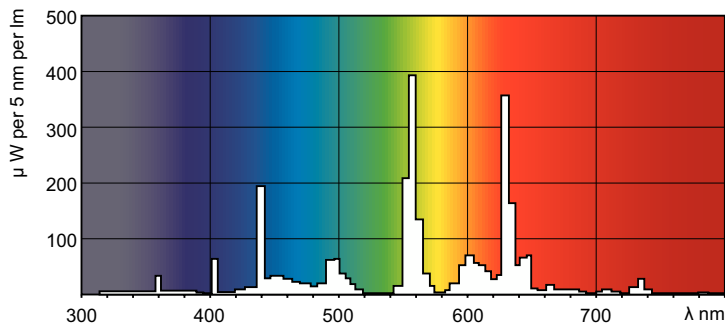

Datos del producto

| Información general | | Controles y atenuación | |
|----------------------------------------|--------------------|--------------------------------------|--------------------------------------------|
| Tapa-base | G5 | Regulable | No |
| Vida útil nominal | 15,000 hora(s) | | |
| Información técnica sobre la luz | | Mecánica y carcasa | |
| Código de color | 840 [CCT of 4000K] | Forma del foco | T5 |
| Flujo luminoso | 1,350 lm | | |
| Designación de color | Blanco frío (CW) | Aprobación y aplicación | |
| Eficacia lumínica (promedio) (nominal) | 88 lm/W | Contenido de mercurio (Hg) (nominal) | 2.0 mg |
| Temperatura de color correlacionada | 4000 K | Consumo de energía kWh/1000 h | 15 kWh |
| Índice de producción de color (IRC) | 82 | | |
| Operación y aspectos eléctricos | | Información del producto | |
| Consumo de energía | 14.3 W | Nombre del producto del pedido | 14 W G5 Cool white Linear fluorescent tube |
| Corriente de la lámpara (nominal) | 0.170 A | Nombre del producto completo | 14 W G5 Cool white Linear fluorescent tube |
| | | Full EOC | 871150057033855 |
| | | Código del pedido | 927925984058 |
| | | N.º de material (12NC) | 927925984058 |
| | | Numerador: cantidad por paquete | 1 |
| | | Peso neto (pieza) | 0.043 kg |

Plano de dimensiones

| Product | D (max) | A (max) | B (max) | B (min) | C (max) |
|--------------------------------------------|---------|----------|----------|----------|----------|
| 14 W G5 Cool white Linear fluorescent tube | 17.0 mm | 549.0 mm | 556.1 mm | 553.7 mm | 563.2 mm |

Datos fotométricos

Spectral Power Distribution Colour - TL5 Essential 14W/840 1SL/40