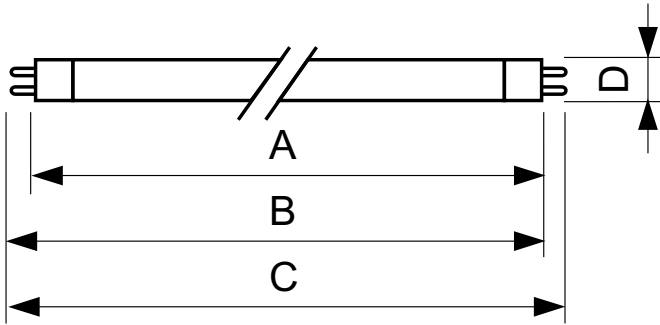

TL5 Essential HE Super 80

14 W G5 Cool white Linear fluorescent tube

Philips TL5 Essential Super80 es una nueva lámpara fluorescente que ofrece a los usuarios de hogares y usuarios finales profesionales una solución de iluminación miniaturizada y estética con alta confiabilidad y a un precio bajo.

Datos del producto

| Información general | | Controles y atenuación | |
|----------------------------------------|--------------------|--------------------------------------|--------------------------------------------|
| Tapa-base | G5 | Regulable | No |
| Vida útil nominal | 15,000 hora(s) | | |
| Información técnica sobre la luz | | Mecánica y carcasa | |
| Código de color | 840 [CCT of 4000K] | Forma del foco | T5 |
| Flujo luminoso | 1,350 lm | | |
| Designación de color | Blanco frío (CW) | Aprobación y aplicación | |
| Eficacia lumínica (promedio) (nominal) | 88 lm/W | Contenido de mercurio (Hg) (nominal) | 2.0 mg |
| Temperatura de color correlacionada | 4000 K | Consumo de energía kWh/1000 h | 15 kWh |
| Índice de producción de color (IRC) | 82 | | |
| Operación y aspectos eléctricos | | Información del producto | |
| Consumo de energía | 14.3 W | Nombre del producto del pedido | 14 W G5 Cool white Linear fluorescent tube |
| Corriente de la lámpara (nominal) | 0.170 A | Nombre del producto completo | 14 W G5 Cool white Linear fluorescent tube |
| | | Full EOC | 871150057033855 |
| | | Código del pedido | 927925984058 |
| | | N.º de material (12NC) | 927925984058 |
| | | Numerador: cantidad por paquete | 1 |
| | | Peso neto (pieza) | 0.043 kg |

Plano de dimensiones

| Product | D (max) | A (max) | B (max) | B (min) | C (max) |
|--------------------------------------------|---------|----------|----------|----------|----------|
| 14 W G5 Cool white Linear fluorescent tube | 17.0 mm | 549.0 mm | 556.1 mm | 553.7 mm | 563.2 mm |

Datos fotométricos

Spectral Power Distribution Colour - TL5 Essential 14W/840 1SL/40