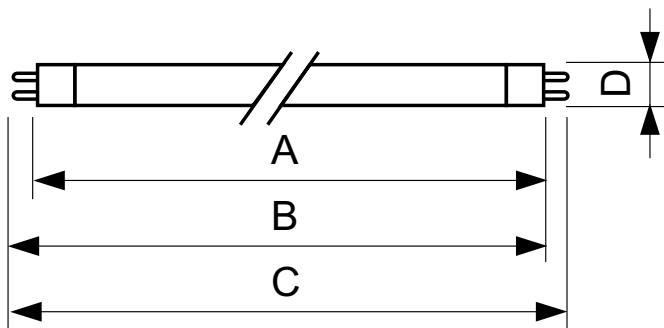

Avisos e Segurança

- 20.000 horas de vida com reator tipo partida programada compatível com ENEC.

Dados do produto

Informações gerais	
Casquilho	G5
Vida útil nominal	15.000 hora(s)

Dados técnicos de luz	
Código da cor	840 [CCT of 4000K]
Fluxo luminoso	1.350 lm
Designação da cor	Luz natural fria (CW)
Temperatura de cor correlacionada (nom.)	4000 K
Eficiência luminosa (nominal) (Nom.)	88 lm/W
Color rendering index (CRI)	82

Dados elétricos e de operação	
Consumo de energia	14,3 W
Corrente de lâmpada (Nom.)	0,170 A

Controles e dimerização	
Regulável	Não

Dados mecânicos e de compartimento	
Forma da lâmpada	T5
Peso líquido (peça)	0,043 kg

Aprovação e aplicação	
Conteúdo de mercúrio (Hg) (Nom.)	2,0 mg
Consumo de energia kWh/1000 h	15 kWh

Dados do produto	
Nome de produto da encomenda	14 W G5 Cool white Linear fluorescent tube
Nome do produto completo	14 W G5 Cool white Linear fluorescent tube
Full EOC	871150057033855
Descrição do código local	LAMPADA FLUOR TUBULAR TL5-14W-ESS/840
Código de encomenda	927925984058
Nº do material (12NC)	927925984058
Código local	TL5-14W-ESS/840
Numerador — Quantidade por embalagem	1
EAN/UPC - produto/caixa	8711500570338

TL5 Essential HE Super 80

Numerador SAP – Embalagens por exterior 40

EAN/UPC – caixa

8711500570345

Desenho dimensional

Product	D (max)	A (max)	B (max)	B (min)	C (max)
14 W G5 Cool white Linear fluorescent tube	17,0 mm	549,0 mm	556,1 mm	553,7 mm	563,2 mm