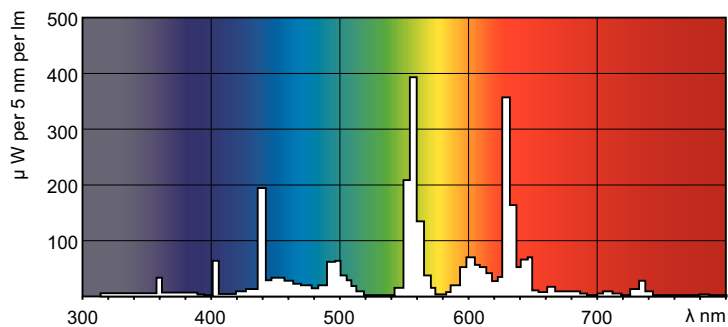

Avisos e Segurança

- 20.000 horas de vida com reator tipo partida programada compatível com ENEC.

Dados do produto

Informações gerais	
Casquilho	G5
Vida útil nominal	15.000 hora(s)

Dados técnicos de luz	
Código da cor	840 [CCT of 4000K]
Fluxo luminoso	1.350 lm
Designação da cor	Luz natural fria (CW)
Temperatura de cor correlacionada (nom.)	4000 K
Eficiência luminosa (nominal) (Nom.)	88 lm/W
Color rendering index (CRI)	82

Aprovação e aplicação	
Conteúdo de mercúrio (Hg) (Nom.)	2,0 mg
Consumo de energia kWh/1000 h	15 kWh

Dados do produto	
Nome de produto da encomenda	14 W G5 Cool white Linear fluorescent tube
Nome do produto completo	14 W G5 Cool white Linear fluorescent tube
Full EOC	871150057033855
Descrição do código local	LAMPADA FLUOR TUBULAR TL5-14W-ESS/840
Código de encomenda	927925984058
Nº do material (12NC)	927925984058
Código local	TL5-14W-ESS/840
Numerador — Quantidade por embalagem	1
EAN/UPC - produto/caixa	8711500570338

TL5 Essential HE Super 80

Numerador SAP – Embalagens por exterior 40

EAN/UPC – caixa

8711500570345

Desenho dimensional

Product	D (max)	A (max)	B (max)	B (min)	C (max)
14 W G5 Cool white Linear fluorescent tube	17,0 mm	549,0 mm	556,1 mm	553,7 mm	563,2 mm

Dados fotométricos

Spectral Power Distribution Colour - TL5 Essential 14W/840 1SL/40