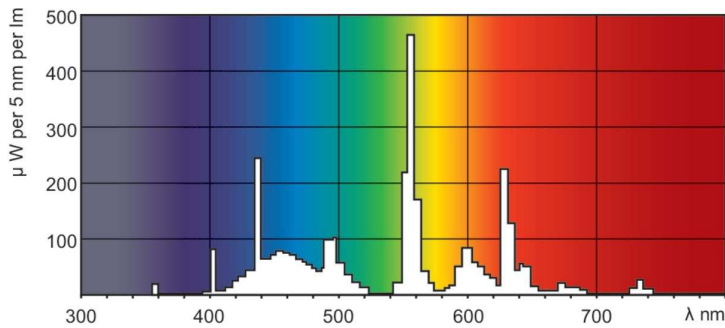

### Datos del producto

Información general		Controles y atenuación	
Tapa-base	G5	Regulable	No
Vida útil nominal	15,000 hora(s)		
Información técnica sobre la luz		Mecánica y carcasa	
Código de color	865 [CCT of 6500K]	Forma del foco	T5
Flujo luminoso	1,260 lm		
Designación de color	luz natural fría	Aprobación y aplicación	
Eficacia lumínica (promedio) (nominal)	84 lm/W	Contenido de mercurio (Hg) (nominal)	2.0 mg
Temperatura de color correlacionada	6500 K	Consumo de energía kWh/1000 h	15 kWh
Índice de producción de color (IRC)	82		
Operación y aspectos eléctricos		Información del producto	
Consumo de energía	14 W	Nombre del producto del pedido	14 W G5 Cool daylight Linear fluorescent tube
Corriente de la lámpara (nominal)	0.170 A	Nombre del producto completo	14 W G5 Cool daylight Linear fluorescent tube
		Full EOC	871150057035255
		Código del pedido	927925986558
		N.º de material (12NC)	927925986558
		Numerador: cantidad por paquete	1
		Peso neto (pieza)	47.500 g

## Plano de dimensiones

Product	D (max)	A (max)	B (max)	B (min)	C (max)
14 W G5 Cool daylight Linear fluorescent tube	17.0 mm	549.0 mm	556.1 mm	553.7 mm	563.2 mm

## Datos fotométricos

Spectral Power Distribution Colour - TL5 Essential 14W/865 1SL/40