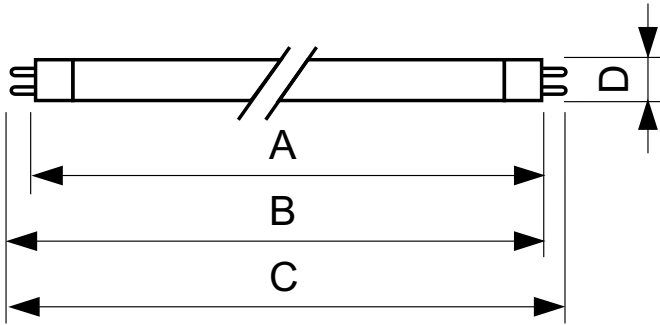

### Datos del producto

Información general		Controles y atenuación	
Tapa-base	G5	Regulable	No
Vida útil nominal	15,000 hora(s)		
Información técnica sobre la luz		Mecánica y carcasa	
Código de color	865 [CCT of 6500K]	Forma del foco	T5
Flujo luminoso	1,260 lm		
Designación de color	luz natural fría	Aprobación y aplicación	
Eficacia lumínica (promedio) (nominal)	84 lm/W	Contenido de mercurio (Hg) (nominal)	2.0 mg
Temperatura de color correlacionada	6500 K	Consumo de energía kWh/1000 h	15 kWh
Índice de producción de color (IRC)	82		
Operación y aspectos eléctricos		Información del producto	
Consumo de energía	14 W	Nombre del producto del pedido	14 W G5 Cool daylight Linear fluorescent tube
Corriente de la lámpara (nominal)	0.170 A	Nombre del producto completo	14 W G5 Cool daylight Linear fluorescent tube
		Full EOC	871150057035255
		Código del pedido	927925986558
		N.º de material (12NC)	927925986558
		Numerador: cantidad por paquete	1
		Peso neto (pieza)	47.500 g

## Plano de dimensiones

Product	D (max)	A (max)	B (max)	B (min)	C (max)
14 W G5 Cool daylight Linear fluorescent tube	17.0 mm	549.0 mm	556.1 mm	553.7 mm	563.2 mm