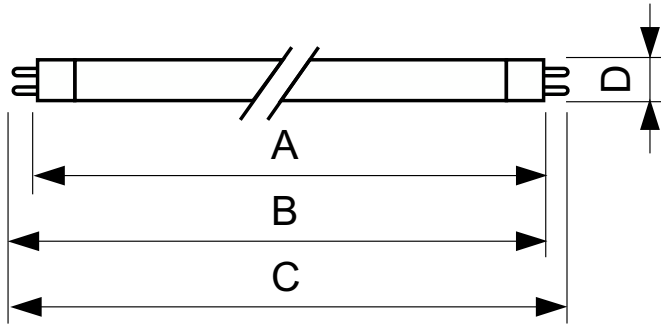

Datos del producto

Información general		Controles y atenuación	
Tapa-base	G5	Regulable	No
Vida útil nominal	15.000 hora(s)		
Información técnica sobre la luz		Mecánica y carcasa	
Código de color	830 [CCT of 3000K]	Forma del foco	T5
Flujo luminoso	2.900 lm	Peso neto (pieza)	88,500 g
Designación de color	Blanco cálido (WW)		
Temperatura de color correlacionada (nominal)	3000 K	Aprobación y aplicación	
Eficacia lumínica (promedio) (nominal)	94 lm/W	Contenido de mercurio (Hg) (nominal)	2,0 mg
Índice de producción de color (IRC)	82	Consumo de energía kWh/1000 h	31 kWh
Operación y aspectos eléctricos		Información del producto	
Consumo de energía	27,8 W	Nombre del producto del pedido	28 W G5 Warm white Linear fluorescent tube
Corriente de la lámpara (nominal)	0,170 A	Nombre del producto completo	28 W G5 Warm white Linear fluorescent tube
		Full EOC	871150057043755
		Código del pedido	927926783058

TL5 Essential HE Super 80

N.º de material (12NC)	927926783058
Numerador: cantidad por paquete	1
EAN/UPC: producto/caja	8711500570437
Numerador: paquetes por caja externa	40

EAN/UPC - Caja	8711500570444
----------------	---------------

Plano de dimensiones

Product	D (max)	A (max)	B (max)	B (min)	C (max)
28 W G5 Warm white Linear fluorescent tube	17,0 mm	1.149,0 mm	1.156,1 mm	1.153,7 mm	1.163,2 mm

Datos fotométricos

Spectral Power Distribution Colour - TL5 Essential 28W/830 1SL/40