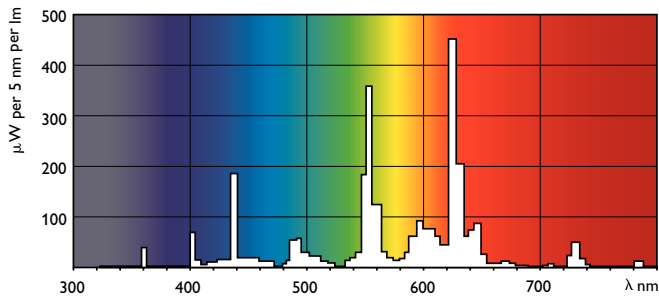

Advertencias y seguridad

- Vida útil de 20.000 horas (50 % punto de supervivencia, ciclo de 3 horas) con balasto de precalentamiento que cumple con ENEC. El rendimiento de la vida útil puede variar con balastos que no cumplen con ENEC.

Datos del producto

Información general		Controles y atenuación	
Tapa-base	G5	Regulable	No
Vida útil nominal	15.000 hora(s)		
Información técnica sobre la luz		Mecánica y carcasa	
Código de color	830 [CCT of 3000K]	Forma del foco	T5
Flujo luminoso	2.900 lm	Peso neto (pieza)	88,500 g
Designación de color	Blanco cálido (WW)		
Temperatura de color correlacionada (nominal)	3000 K	Aprobación y aplicación	
Eficacia lumínica (promedio) (nominal)	94 lm/W	Contenido de mercurio (Hg) (nominal)	2,0 mg
Índice de producción de color (IRC)	82	Consumo de energía kWh/1000 h	31 kWh
Operación y aspectos eléctricos		Información del producto	
Consumo de energía	27,8 W	Nombre del producto del pedido	28 W G5 Warm white Linear fluorescent tube
Corriente de la lámpara (nominal)	0,170 A	Nombre del producto completo	28 W G5 Warm white Linear fluorescent tube
		Full EOC	871150057043755
		Código del pedido	927926783058

TL5 Essential HE Super 80

N.º de material (12NC)	927926783058
Numerador: cantidad por paquete	1
EAN/UPC: producto/caja	8711500570437
Numerador: paquetes por caja externa	40

EAN/UPC - Caja	8711500570444
----------------	---------------

Plano de dimensiones

Product	D (max)	A (max)	B (max)	B (min)	C (max)
28 W G5 Warm white Linear fluorescent tube	17,0 mm	1.149,0 mm	1.156,1 mm	1.153,7 mm	1.163,2 mm

Datos fotométricos

Spectral Power Distribution Colour - TL5 Essential 28W/830 1SL/40