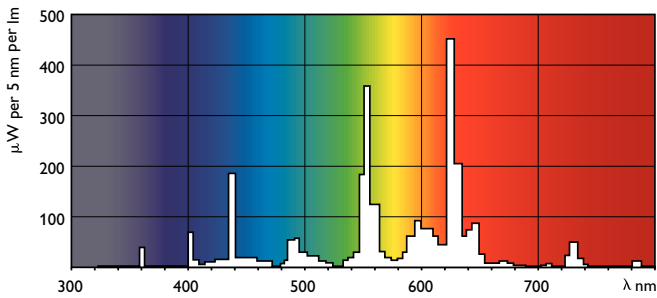

Warnings and Safety

- 20,000 hours lifetime (50% survival point, 3 hour cycle) with preheat ballast which is ENEC compliant. Lifetime performance may differ on non-ENEC compliant ballasts.

Product data

Informasi Umum		Kontrol dan Peredupan	
Tutup-Dasar	G5	Dapat diredupkan	Tidak
Nominal masa pakai	15.000 jam		
Teknis Lampu		Mekanis dan Housing	
Kode Warna	830 [CCT of 3000K]	Bentuk Bohlam	T5
Flux Cahaya	2.900 lm		
Penandaan Warna	Warm White (WW)	Penyetujuan dan Aplikasi	
Daya Penerangan (terukur) (Nom)	94 lm/W	Penggunaan Energi kWh/1000 h	31 kWh
Suhu Warna Terkorelasi (Nom)	3000 K	Kandungan Merkuri (Hg) (Nom)	2,0 mg
Indeks renderasi warna (CRI)	82		
Pengoperasian dan Kelistrikan		Data Produk	
Konsumsi Daya	27,8 W	Nama produk pesanan	28 W G5 Warm white Linear fluorescent tube
Arus Lampu (Nom)	0,170 A	Nama lengkap produk	28 W G5 Warm white Linear fluorescent tube
		Kode produk lengkap	871150057043755
		Kode urutan	927926783058
		No. Material (12NC)	927926783058
		Berat Bersih	88,500 g
		EAN/UPC - Produk/Kantung	8711500570437

TL5 Essential HE Super 80

Numerator - Pak per kotak bagian luar	40
EAN/UPC - Kantung	8711500570444

Dimensional drawing

Product	D (max)	A (max)	B (max)	B (min)	C (max)
28 W G5 Warm white Linear fluorescent tube	17,0 mm	1.149,0 mm	1.156,1 mm	1.153,7 mm	1.163,2 mm

Photometric data

Spectral Power Distribution Colour - TL5 Essential 28W/830 1SL/40