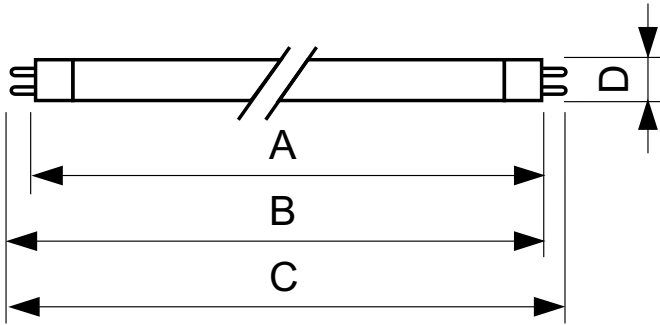

Pengoperasian dan Kelistrikan	
Konsumsi Daya	27,8 W
Arus Lampu (Nom)	0,170 A

Kontrol dan Peredupan	
Dapat diredupkan	Tidak

Mekanis dan Housing	
Bentuk Bohlam	T5

Penyetujuan dan Aplikasi	
Kandungan Merkuri (Hg) (Nom)	2,0 mg
Penggunaan Energi kWh/1000 h	31 kWh

## Dimensional drawing

Product	D (max)	A (max)	B (max)	B (min)	C (max)
28 W G5 Warm white Linear fluorescent tube	17,0 mm	1.149,0 mm	1.156,1 mm	1.153,7 mm	1.163,2 mm