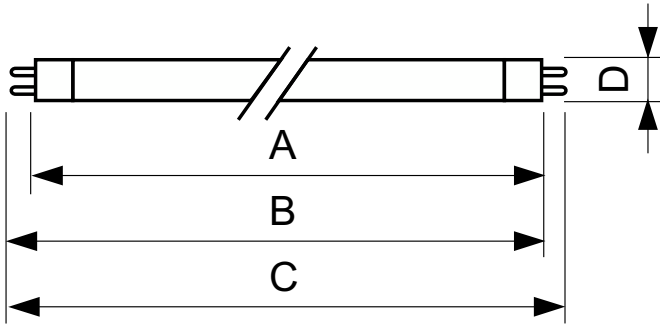

### Dados do produto

Informações gerais	
Casquilho	G5
Vida útil nominal	15.000 hora(s)

Dados técnicos de luz	
Código da cor	830 [CCT of 3000K]
Fluxo luminoso	2.900 lm
Designação da cor	Branco quente (WW)
Temperatura de cor correlacionada (nom.)	3000 K
Eficiência luminosa (nominal) (Nom.)	94 lm/W
Color rendering index (CRI)	82

Dados elétricos e de operação	
Consumo de energia	27,8 W
Corrente de lâmpada (Nom.)	0,170 A

Controles e dimerização	
Regulável	Não

Dados mecânicos e de compartimento	
Forma da lâmpada	T5
Peso líquido (peça)	88,500 g

Aprovação e aplicação	
Conteúdo de mercúrio (Hg) (Nom.)	2,0 mg
Consumo de energia kWh/1000 h	31 kWh

Dados do produto	
Nome de produto da encomenda	28 W G5 Warm white Linear fluorescent tube
Nome do produto completo	28 W G5 Warm white Linear fluorescent tube
Full EOC	871150057043755
Descrição do código local	LAMPADA FLUOR TUBULAR TL5-28W-ESS/830
Código de encomenda	927926783058
Nº do material (12NC)	927926783058
Código local	TL5-28W-ESS/830

## Desenho dimensional

Product	D (max)	A (max)	B (max)	B (min)	C (max)
28 W G5 Warm white Linear fluorescent tube	17,0 mm	1.149,0 mm	1.156,1 mm	1.153,7 mm	1.163,2 mm