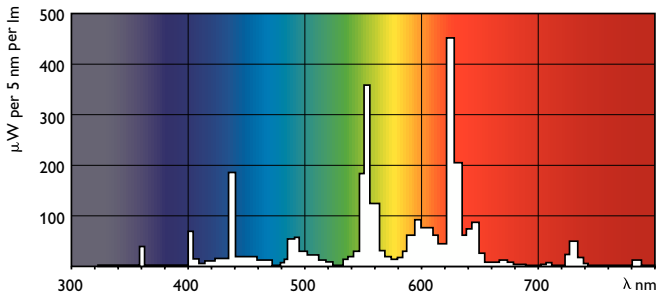

### Dados do produto

Informações gerais	
Casquilho	G5
Vida útil nominal	15.000 hora(s)

Dados técnicos de luz	
Código da cor	830 [CCT of 3000K]
Fluxo luminoso	2.900 lm
Designação da cor	Branco quente (WW)
Temperatura de cor correlacionada (nom.)	3000 K
Eficiência luminosa (nominal) (Nom.)	94 lm/W
Color rendering index (CRI)	82

Aprovação e aplicação	
Conteúdo de mercúrio (Hg) (Nom.)	2,0 mg
Consumo de energia kWh/1000 h	31 kWh

Dados do produto	
Nome de produto da encomenda	28 W G5 Warm white Linear fluorescent tube
Nome do produto completo	28 W G5 Warm white Linear fluorescent tube
Full EOC	871150057043755
Descrição do código local	LAMPADA FLUOR TUBULAR TL5-28W-ESS/830
Código de encomenda	927926783058
Nº do material (12NC)	927926783058
Código local	TL5-28W-ESS/830

## Desenho dimensional

Product	D (max)	A (max)	B (max)	B (min)	C (max)
28 W G5 Warm white Linear fluorescent tube	17,0 mm	1.149,0 mm	1.156,1 mm	1.153,7 mm	1.163,2 mm

## Dados fotométricos

Spectral Power Distribution Colour - TL5 Essential 28W/830 1SL/40