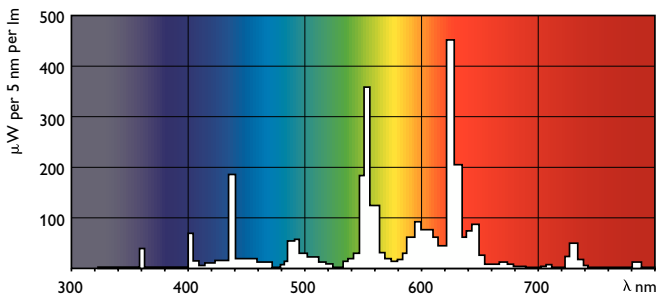

Dữ liệu sản phẩm

Thông tin chung	
Đế dui đèn	G5
Tuổi thọ danh định	15.000 h

Thông tin kỹ thuật về đèn	
Mã màu	830 [CCT of 3000K]
Quang thông	2.900 lm
Ký hiệu màu sắc	Trắng ấm (WW)
Nhiệt độ màu tương ứng (Nom)	3000 K
Quang hiệu (định mức) (Danh định)	94 lm/W
Chỉ số hoàn màu (CRI)	82

Phê duyệt và ứng dụng	
Hàm lượng thủy ngân (Hg) (Danh định)	2,0 mg
Mức tiêu thụ năng lượng kWh/1000 h	31 kWh

Dữ liệu sản phẩm	
Tên sản phẩm đặt hàng	28 W G5 Warm white Linear fluorescent tube
Tên sản phẩm đầy đủ	28 W G5 Warm white Linear fluorescent tube
Mã sản phẩm đầy đủ	871150057043755
Mã đơn hàng	927926783058
Số vật liệu (12NC)	927926783058
Phần tử - Số lượng trên một bộ	1

TL5 Essential HE Super 80

EAN/UPC - Sản phẩm/Hộp	8711500570437
Phần tử - Số bộ trên một hộp ngoài	40
EAN/UPC - Vỏ	8711500570444

Bản vẽ kích thước

Product	D (max)	A (max)	B (max)	B (min)	C (max)
28 W G5 Warm white Linear fluorescent tube	17,0 mm	1.149,0 mm	1.156,1 mm	1.153,7 mm	1.163,2 mm

Dữ liệu phân bố ánh sáng

Spectral Power Distribution Colour - TL5 Essential 28W/830 1SL/40