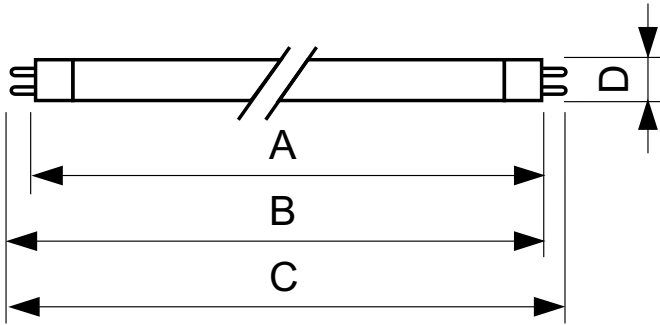

Dữ liệu sản phẩm

Thông tin chung	
Đế dui đèn	G5
Tuổi thọ danh định	15.000 h

Thông tin kỹ thuật về đèn	
Mã màu	830 [CCT of 3000K]
Quang thông	2.900 lm
Ký hiệu màu sắc	Trắng ấm (WW)
Nhiệt độ màu tương ứng (Nom)	3000 K
Quang hiệu (định mức) (Danh định)	94 lm/W
Chỉ số hoàn màu (CRI)	82

Vận hành và điện	
Mức tiêu thụ điện	27,8 W
Dòng điện bóng đèn (Danh định)	0,170 A

Điều khiển và điều chỉnh độ sáng	
Có thể điều chỉnh độ sáng	Không

Cơ khí và vỏ đèn	
Hình dạng bóng đèn	T5
Trọng lượng tịnh (Bộ)	88,500 g

Phê duyệt và ứng dụng	
Hàm lượng thủy ngân (Hg) (Danh định)	2,0 mg
Mức tiêu thụ năng lượng kWh/1000 h	31 kWh

Dữ liệu sản phẩm	
Tên sản phẩm đặt hàng	28 W G5 Warm white Linear fluorescent tube
Tên sản phẩm đầy đủ	28 W G5 Warm white Linear fluorescent tube
Mã sản phẩm đầy đủ	871150057043755
Mã đơn hàng	927926783058
Số vật liệu (12NC)	927926783058
Phần tử - Số lượng trên một bộ	1

TL5 Essential HE Super 80

EAN/UPC - Sản phẩm/Hộp	8711500570437
Phần tử - Số bộ trên một hộp ngoài	40
EAN/UPC - Vỏ	8711500570444

Bản vẽ kích thước

Product	D (max)	A (max)	B (max)	B (min)	C (max)
28 W G5 Warm white Linear fluorescent tube	17,0 mm	1.149,0 mm	1.156,1 mm	1.153,7 mm	1.163,2 mm