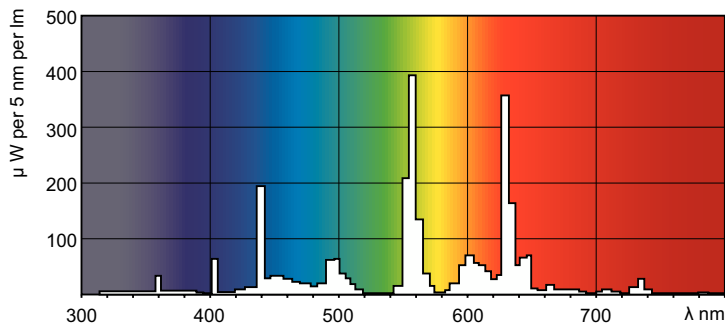

### Datos del producto

Información general		Controles y atenuación	
Tapa-base	G5	Regulable	No
Vida útil nominal	15.000 hora(s)		
Información técnica sobre la luz		Mecánica y carcasa	
Código de color	840 [CCT of 4000K]	Forma del foco	T5
Flujo luminoso	2.900 lm		
Designación de color	Blanco frío (CW)	Aprobación y aplicación	
Eficacia lumínica (promedio) (nominal)	94 lm/W	Contenido de mercurio (Hg) (nominal)	2,0 mg
Temperatura de color correlacionada	4000 K	Consumo de energía kWh/1000 h	31 kWh
Índice de producción de color (IRC)	82		
Operación y aspectos eléctricos		Información del producto	
Consumo de energía	27,8 W	Nombre del producto del pedido	28 W G5 Cool white Linear fluorescent tube
Corriente de la lámpara (nominal)	0,170 A	Nombre del producto completo	28 W G5 Cool white Linear fluorescent tube
		Full EOC	871150057045155
		Código del pedido	927926784058
		N.º de material (12NC)	927926784058
		Numerador: cantidad por paquete	1
		Peso neto (pieza)	87,000 g

## Plano de dimensiones

Product	D (max)	A (max)	B (max)	B (min)	C (max)
28 W G5 Cool white Linear fluorescent tube	17,0 mm	1.149,0 mm	1.156,1 mm	1.153,7 mm	1.163,2 mm

## Datos fotométricos

Spectral Power Distribution Colour - TL5 Essential 28W/840 1SL/40