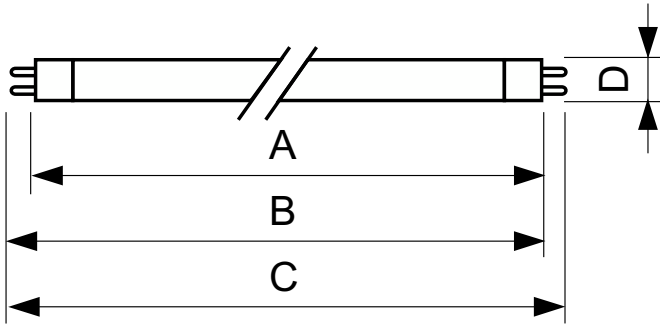

## 28 W G5 Cool white Linear fluorescent tube

Philips TL5 Essential Super80 es una nueva lámpara fluorescente que ofrece a los usuarios de hogares y usuarios finales profesionales una solución de iluminación miniaturizada y estética con alta confiabilidad y a un precio bajo.

### Datos del producto

Información general		Controles y atenuación	
Tapa-base	G5	Regulable	No
Vida útil nominal	15.000 hora(s)		
Información técnica sobre la luz		Mecánica y carcasa	
Código de color	840 [CCT of 4000K]	Forma del foco	T5
Flujo luminoso	2.900 lm		
Designación de color	Blanco frío (CW)	Aprobación y aplicación	
Eficacia lumínica (promedio) (nominal)	94 lm/W	Contenido de mercurio (Hg) (nominal)	2,0 mg
Temperatura de color correlacionada	4000 K	Consumo de energía kWh/1000 h	31 kWh
Índice de producción de color (IRC)	82		
Operación y aspectos eléctricos		Información del producto	
Consumo de energía	27,8 W	Nombre del producto del pedido	28 W G5 Cool white Linear fluorescent tube
Corriente de la lámpara (nominal)	0,170 A	Nombre del producto completo	28 W G5 Cool white Linear fluorescent tube
		Full EOC	871150057045155
		Código del pedido	927926784058
		N.º de material (12NC)	927926784058
		Numerador: cantidad por paquete	1
		Peso neto (pieza)	87,000 g

## Plano de dimensiones

Product	D (max)	A (max)	B (max)	B (min)	C (max)
28 W G5 Cool white Linear fluorescent tube	17,0 mm	1.149,0 mm	1.156,1 mm	1.153,7 mm	1.163,2 mm