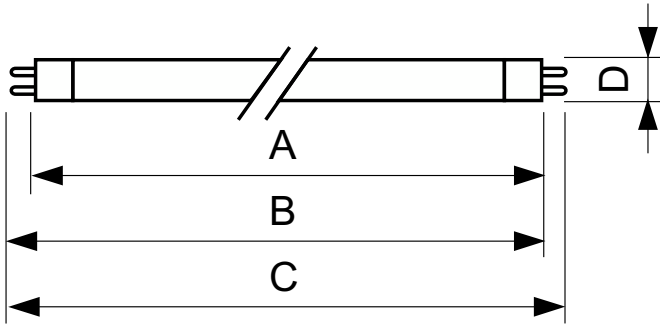

TL5 Essential HE Super 80

28 W G5 Cool white Linear fluorescent tube

Philips TL5 Essential Super80 es una nueva lámpara fluorescente que ofrece a los usuarios de hogares y usuarios finales profesionales una solución de iluminación miniaturizada y estética con alta confiabilidad y a un precio bajo.

Datos del producto

Información general		Controles y atenuación	
Tapa-base	G5	Regulable	No
Vida útil nominal	15,000 hora(s)		
Información técnica sobre la luz		Mecánica y carcasa	
Código de color	840 [CCT of 4000K]	Forma del foco	T5
Flujo luminoso	2,900 lm		
Designación de color	Blanco frío (CW)	Aprobación y aplicación	
Eficacia lumínica (promedio) (nominal)	94 lm/W	Contenido de mercurio (Hg) (nominal)	2.0 mg
Temperatura de color correlacionada	4000 K	Consumo de energía kWh/1000 h	31 kWh
Índice de producción de color (IRC)	82		
Operación y aspectos eléctricos		Información del producto	
Consumo de energía	27.8 W	Nombre del producto del pedido	28 W G5 Cool white Linear fluorescent tube
Corriente de la lámpara (nominal)	0.170 A	Nombre del producto completo	28 W G5 Cool white Linear fluorescent tube
		Full EOC	871150057045155
		Código del pedido	927926784058
		N.º de material (12NC)	927926784058
		Numerador: cantidad por paquete	1
		Peso neto (pieza)	87.000 g

TL5 Essential HE Super 80

EAN/UPC: producto/caja	8711500570451
Numerador: paquetes por caja externa	40
EAN/UPC - Caja	8711500570468

Plano de dimensiones

Product	D (max)	A (max)	B (max)	B (min)	C (max)
28 W G5 Cool white Linear fluorescent tube	17.0 mm	1,149.0 mm	1,156.1 mm	1,153.7 mm	1,163.2 mm

Datos fotométricos

Spectral Power Distribution Colour - TL5 Essential 28W/840 1SL/40