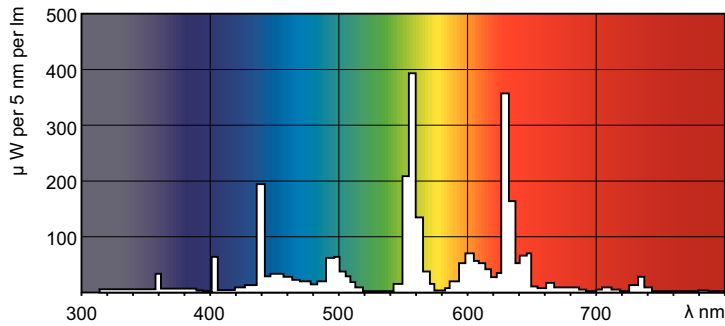

Datos del producto

Información general		Controles y atenuación	
Tapa-base	G5	Regulable	No
Vida útil nominal	15,000 hora(s)		
Información técnica sobre la luz		Mecánica y carcasa	
Código de color	840 [CCT of 4000K]	Forma del foco	T5
Flujo luminoso	2,900 lm		
Designación de color	Blanco frío (CW)	Aprobación y aplicación	
Eficacia lumínica (promedio) (nominal)	94 lm/W	Contenido de mercurio (Hg) (nominal)	2.0 mg
Temperatura de color correlacionada	4000 K	Consumo de energía kWh/1000 h	31 kWh
Índice de producción de color (IRC)	82		
Operación y aspectos eléctricos		Información del producto	
Consumo de energía	27.8 W	Nombre del producto del pedido	28 W G5 Cool white Linear fluorescent tube
Corriente de la lámpara (nominal)	0.170 A	Nombre del producto completo	28 W G5 Cool white Linear fluorescent tube
		Full EOC	871150057045155
		Código del pedido	927926784058
		N.º de material (12NC)	927926784058
		Numerador: cantidad por paquete	1
		Peso neto (pieza)	87.000 g

TL5 Essential HE Super 80

EAN/UPC: producto/caja	8711500570451
Numerador: paquetes por caja externa	40
EAN/UPC - Caja	8711500570468

Plano de dimensiones

Product	D (max)	A (max)	B (max)	B (min)	C (max)
28 W G5 Cool white Linear fluorescent tube	17.0 mm	1,149.0 mm	1,156.1 mm	1,153.7 mm	1,163.2 mm

Datos fotométricos

Spectral Power Distribution Colour - TL5 Essential 28W/840 1SL/40