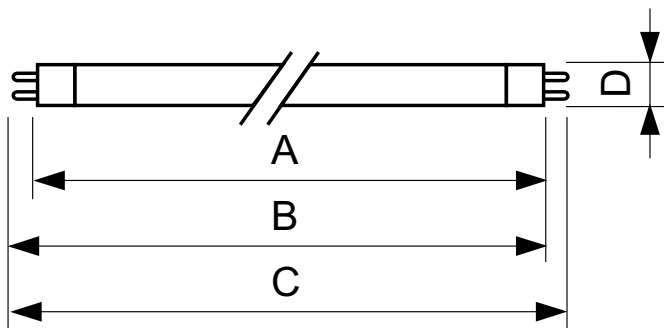

Avisos e Segurança

- 20.000 horas de vida com reator tipo partida programada compatível com ENEC.

Dados do produto

Informações gerais	
Casquilho	G5
Vida útil nominal	15.000 hora(s)

Dados técnicos de luz	
Código da cor	840 [CCT of 4000K]
Fluxo luminoso	2.900 lm
Designação da cor	Luz natural fria (CW)
Temperatura de cor correlacionada (nom.)	4000 K
Eficiência luminosa (nominal) (Nom.)	94 lm/W
Color rendering index (CRI)	82

Dados elétricos e de operação	
Consumo de energia	27,8 W
Corrente de lâmpada (Nom.)	0,170 A

Controles e dimerização	
Regulável	Não

Dados mecânicos e de compartimento	
Forma da lâmpada	T5
Peso líquido (peça)	87,000 g

Aprovação e aplicação	
Conteúdo de mercúrio (Hg) (Nom.)	2,0 mg
Consumo de energia kWh/1000 h	31 kWh

Dados do produto	
Nome de produto da encomenda	28 W G5 Cool white Linear fluorescent tube
Nome do produto completo	28 W G5 Cool white Linear fluorescent tube
Full EOC	871150057045155
Descrição do código local	LAMPADA FLUOR TUBULAR TL5-28W-ESS/840
Código de encomenda	927926784058
Nº do material (12NC)	927926784058
Código local	TL5-28W-ESS/840
Numerador — Quantidade por embalagem	1
EAN/UPC - produto/caixa	8711500570451

TL5 Essential HE Super 80

Numerador SAP – Embalagens por exterior 40

EAN/UPC – caixa

8711500570468

Desenho dimensional

Product	D (max)	A (max)	B (max)	B (min)	C (max)
28 W G5 Cool white Linear fluorescent tube	17,0 mm	1.149,0 mm	1.156,1 mm	1.153,7 mm	1.163,2 mm