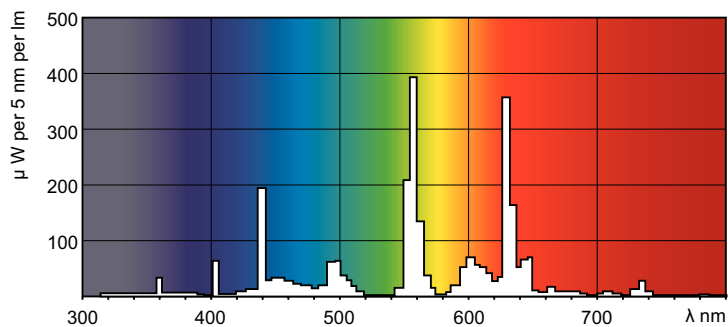

Avisos e Segurança

- 20.000 horas de vida com reator tipo partida programada compatível com ENEC.

Dados do produto

Informações gerais	
Casquilho	G5
Vida útil nominal	15.000 hora(s)

Dados técnicos de luz	
Código da cor	840 [CCT of 4000K]
Fluxo luminoso	2.900 lm
Designação da cor	Luz natural fria (CW)
Temperatura de cor correlacionada (nom.)	4000 K
Eficiência luminosa (nominal) (Nom.)	94 lm/W
Color rendering index (CRI)	82

Aprovação e aplicação	
Conteúdo de mercúrio (Hg) (Nom.)	2,0 mg
Consumo de energia kWh/1000 h	31 kWh

Dados do produto	
Nome de produto da encomenda	28 W G5 Cool white Linear fluorescent tube
Nome do produto completo	28 W G5 Cool white Linear fluorescent tube
Full EOC	871150057045155
Descrição do código local	LAMPADA FLUOR TUBULAR TL5-28W-ESS/840
Código de encomenda	927926784058
Nº do material (12NC)	927926784058
Código local	TL5-28W-ESS/840
Numerador — Quantidade por embalagem	1
EAN/UPC - produto/caixa	8711500570451

TL5 Essential HE Super 80

Numerador SAP – Embalagens por exterior 40

EAN/UPC – caixa

8711500570468

Desenho dimensional

Product	D (max)	A (max)	B (max)	B (min)	C (max)
28 W G5 Cool white Linear fluorescent tube	17,0 mm	1.149,0 mm	1.156,1 mm	1.153,7 mm	1.163,2 mm

Dados fotométricos

Spectral Power Distribution Colour - TL5 Essential 28W/840 1SL/40