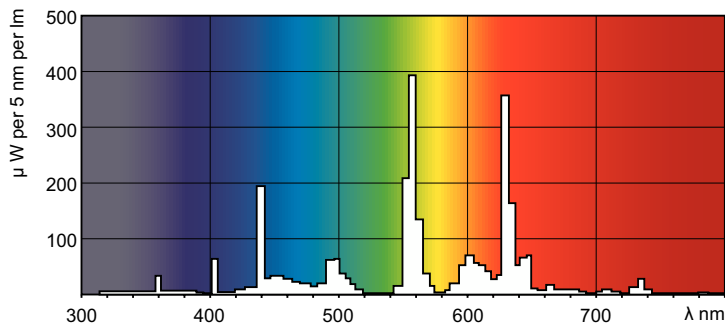

### Dữ liệu sản phẩm

Thông tin chung	
Đế dui đèn	G5
Tuổi thọ danh định	15.000 h

Thông tin kỹ thuật về đèn	
Mã màu	840 [CCT of 4000K]
Quang thông	2.900 lm
Quang hiệu (định mức) (Danh định)	94 lm/W
Ký hiệu màu sắc	Trắng mát (CW)
Nhiệt độ màu tương ứng (Nom)	4000 K
Chỉ số hoàn màu (CRI)	82

Dữ liệu sản phẩm	
Tên sản phẩm đặt hàng	28 W G5 Cool white Linear fluorescent tube
Tên sản phẩm đầy đủ	28 W G5 Cool white Linear fluorescent tube
Mã sản phẩm đầy đủ	871150057045155
Mã đơn hàng	927926784058
Số vật liệu (12NC)	927926784058
Phần tử - Số lượng trên một bộ	1
Trọng lượng tịnh (Bộ)	87,000 g

### Bản vẽ kích thước

Product	D (max)	A (max)	B (max)	B (min)	C (max)
28 W G5 Cool white Linear fluorescent tube	17,0 mm	1.149,0 mm	1.156,1 mm	1.153,7 mm	1.163,2 mm

### Dữ liệu phân bố ánh sáng

Spectral Power Distribution Colour - TL5 Essential 28W/840 1SL/40