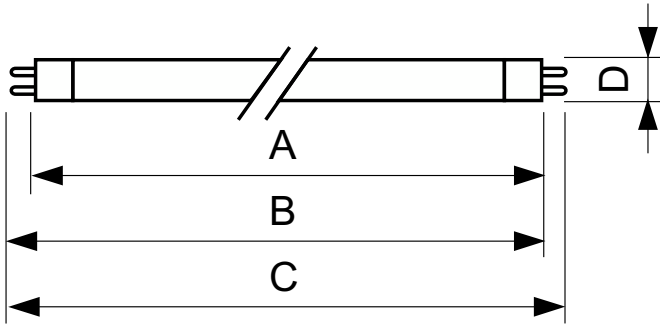

Vận hành và điện	
Mức tiêu thụ điện	27,8 W
Dòng điện bóng đèn (Danh định)	0,170 A

Điều khiển và điều chỉnh độ sáng	
Có thể điều chỉnh độ sáng	Không

Cơ khí và vỏ đèn	
Hình dạng bóng đèn	T5

Phê duyệt và ứng dụng	
Hàm lượng thủy ngân (Hg) (Danh định)	2,0 mg
Mức tiêu thụ năng lượng kWh/1000 h	31 kWh

Dữ liệu sản phẩm	
Tên sản phẩm đặt hàng	28 W G5 Cool white Linear fluorescent tube
Tên sản phẩm đầy đủ	28 W G5 Cool white Linear fluorescent tube
Mã sản phẩm đầy đủ	871150057045155
Mã đơn hàng	927926784058
Số vật liệu (12NC)	927926784058
Phần tử - Số lượng trên một bộ	1
Trọng lượng tịnh (Bộ)	87,000 g

### Bản vẽ kích thước

Product	D (max)	A (max)	B (max)	B (min)	C (max)
28 W G5 Cool white Linear fluorescent tube	17,0 mm	1.149,0 mm	1.156,1 mm	1.153,7 mm	1.163,2 mm