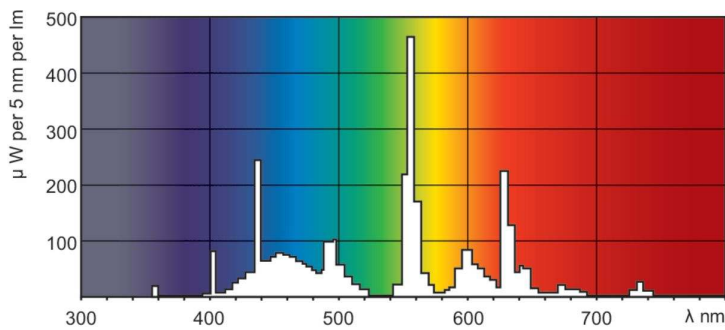

Datos del producto

Información general		Controles y atenuación	
Tapa-base	G5	Regulable	No
Vida útil nominal	15.000 hora(s)		
Información técnica sobre la luz		Mecánica y carcasa	
Código de color	865 [CCT of 6500K]	Forma del foco	T5
Flujo luminoso	2.700 lm		
Designación de color	luz natural fría	Aprobación y aplicación	
Eficacia lumínica (promedio) (nominal)	94 lm/W	Contenido de mercurio (Hg) (nominal)	2,0 mg
Temperatura de color correlacionada	6500 K	Consumo de energía kWh/1000 h	31 kWh
Índice de producción de color (IRC)	82		
Operación y aspectos eléctricos		Información del producto	
Consumo de energía	27,8 W	Nombre del producto del pedido	28 W G5 Cool daylight Linear fluorescent tube
Corriente de la lámpara (nominal)	0,170 A	Nombre del producto completo	28 W G5 Cool daylight Linear fluorescent tube
		Full EOC	871150057047555
		Código del pedido	927926786558
		N.º de material (12NC)	927926786558
		Numerador: cantidad por paquete	1
		Peso neto (pieza)	88,500 g

TL5 Essential HE Super 80

EAN/UPC: producto/caja	8711500570475
Numerador: paquetes por caja externa	40
EAN/UPC - Caja	8711500570482

Plano de dimensiones

Product	D (max)	A (max)	B (max)	B (min)	C (max)
28 W G5 Cool daylight Linear fluorescent tube	17,0 mm	1.149,0 mm	1.156,1 mm	1.153,7 mm	1.163,2 mm

Datos fotométricos

Spectral Power Distribution Colour - TL5 Essential 28W/865 1SL/40