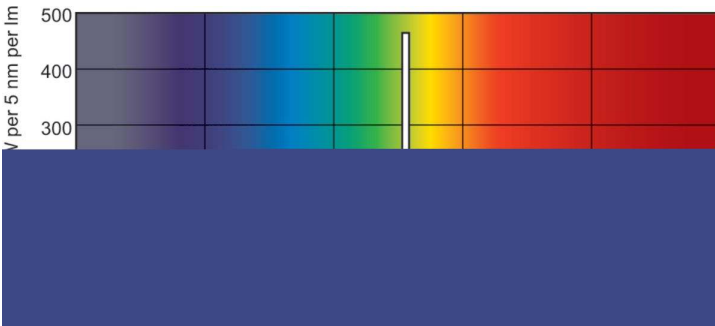

Datos del producto

Información general		Controles y atenuación	
Tapa-base	G5	Regulable	No
Vida útil nominal	15.000 hora(s)		
Información técnica sobre la luz		Mecánica y carcasa	
Código de color	865 [CCT of 6500K]	Forma del foco	T5
Flujo luminoso	2.700 lm		
Designación de color	luz natural fría	Aprobación y aplicación	
Eficacia lumínica (promedio) (nominal)	94 lm/W	Contenido de mercurio (Hg) (nominal)	2,0 mg
Temperatura de color correlacionada	6500 K	Consumo de energía kWh/1000 h	31 kWh
Índice de producción de color (IRC)	82		
Operación y aspectos eléctricos		Información del producto	
Consumo de energía	27,8 W	Nombre del producto del pedido	28 W G5 Cool daylight Linear fluorescent tube
Corriente de la lámpara (nominal)	0,170 A	Nombre del producto completo	28 W G5 Cool daylight Linear fluorescent tube
		Full EOC	871150057047555
		Código del pedido	927926786558
		N.º de material (12NC)	927926786558
		Numerador SAP: cantidad por paquete	1
		Peso neto (pieza)	88,500 g

TL5 Essential HE Super 80

EAN/UPC: producto/caja	8711500570475
Numerador: paquetes por caja externa	40
EAN/UPC - Caja	8711500570482

Plano de dimensiones

Product	D (max)	A (max)	B (max)	B (min)	C (max)
28 W G5 Cool daylight Linear fluorescent tube	17,0 mm	1.149,0 mm	1.156,1 mm	1.153,7 mm	1.163,2 mm

Datos fotométricos

Spectral Power Distribution Colour - TL5 Essential 28W/865 1SL/40