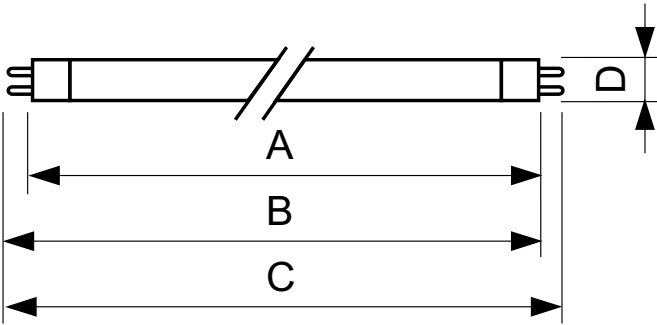

TL5 Essential HE Super 80

28 W G5 Cool daylight Linear fluorescent tube

Philips TL5 Essential Super80 es una nueva lámpara fluorescente que ofrece a los usuarios de hogares y usuarios finales profesionales una solución de iluminación miniaturizada y estética con alta confiabilidad y a un precio bajo.

Datos del producto

Información general		Controles y atenuación	
Tapa-base	G5	Regulable	No
Vida útil nominal	15.000 hora(s)		
Información técnica sobre la luz		Mecánica y carcasa	
Código de color	865 [CCT of 6500K]	Forma del foco	T5
Flujo luminoso	2.700 lm		
Designación de color	luz natural fría	Aprobación y aplicación	
Eficacia lumínica (promedio) (nominal)	94 lm/W	Contenido de mercurio (Hg) (nominal)	2,0 mg
Temperatura de color correlacionada	6500 K	Consumo de energía kWh/1000 h	31 kWh
Índice de producción de color (IRC)	82		
Operación y aspectos eléctricos		Información del producto	
Consumo de energía	27,8 W	Nombre del producto del pedido	28 W G5 Cool daylight Linear fluorescent tube
Corriente de la lámpara (nominal)	0,170 A	Nombre del producto completo	28 W G5 Cool daylight Linear fluorescent tube
		Full EOC	871150057047555
		Código del pedido	927926786558
		N.º de material (12NC)	927926786558
		Numerador SAP: cantidad por paquete	1
		Peso neto (pieza)	88,500 g

TL5 Essential HE Super 80

EAN/UPC: producto/caja	8711500570475
Numerador: paquetes por caja externa	40
EAN/UPC - Caja	8711500570482

Plano de dimensiones

Product	D (max)	A (max)	B (max)	B (min)	C (max)
28 W G5 Cool daylight Linear fluorescent tube	17,0 mm	1.149,0 mm	1.156,1 mm	1.153,7 mm	1.163,2 mm

Datos fotométricos

Spectral Power Distribution Colour - TL5 Essential 28W/865 1SL/40