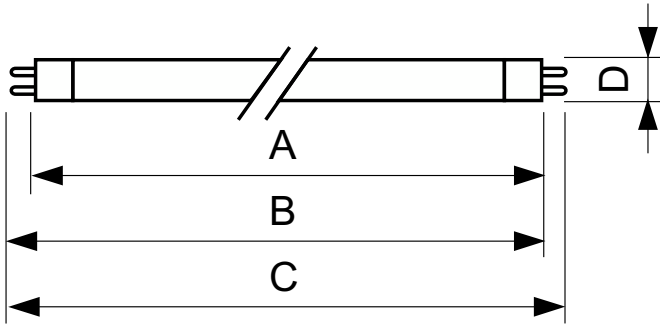

TL5 Essential HE Super 80

28 W G5 Cool daylight Linear fluorescent tube

Philips TL5 Essential Super80 es una nueva lámpara fluorescente que ofrece a los usuarios de hogares y usuarios finales profesionales una solución de iluminación miniaturizada y estética con alta confiabilidad y a un precio bajo.

Datos del producto

Información general		Controles y atenuación	
Tapa-base	G5	Regulable	No
Vida útil nominal	15.000 hora(s)		
Información técnica sobre la luz		Mecánica y carcasa	
Código de color	865 [CCT of 6500K]	Forma del foco	T5
Flujo luminoso	2.700 lm		
Designación de color	luz natural fría	Aprobación y aplicación	
Eficacia lumínica (promedio) (nominal)	94 lm/W	Contenido de mercurio (Hg) (nominal)	2,0 mg
Temperatura de color correlacionada	6500 K	Consumo de energía kWh/1000 h	31 kWh
Índice de producción de color (IRC)	82		
Operación y aspectos eléctricos		Información del producto	
Consumo de energía	27,8 W	Nombre del producto del pedido	28 W G5 Cool daylight Linear fluorescent tube
Corriente de la lámpara (nominal)	0,170 A	Nombre del producto completo	28 W G5 Cool daylight Linear fluorescent tube
		Full EOC	871150057047555
		Código del pedido	927926786558
		N.º de material (12NC)	927926786558
		Numerador: cantidad por paquete	1
		Peso neto (pieza)	88,500 g

TL5 Essential HE Super 80

EAN/UPC: producto/caja	8711500570475
Numerador: paquetes por caja externa	40
EAN/UPC - Caja	8711500570482

Plano de dimensiones

Product	D (max)	A (max)	B (max)	B (min)	C (max)
28 W G5 Cool daylight Linear fluorescent tube	17,0 mm	1.149,0 mm	1.156,1 mm	1.153,7 mm	1.163,2 mm

Datos fotométricos

Spectral Power Distribution Colour - TL5 Essential 28W/865 1SL/40