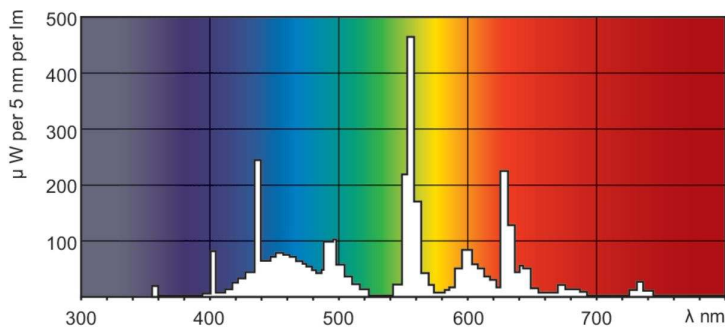

Datos del producto

Información general		Controles y atenuación	
Tapa-base	G5	Regulable	No
Vida útil nominal	15,000 hora(s)		
Información técnica sobre la luz		Mecánica y carcasa	
Código de color	865 [CCT of 6500K]	Forma del foco	T5
Flujo luminoso	2,700 lm		
Eficacia lumínica (promedio) (nominal)	94 lm/W	Aprobación y aplicación	
Designación de color	luz natural fría	Contenido de mercurio (Hg) (nominal)	2.0 mg
Temperatura de color correlacionada	6500 K	Consumo de energía kWh/1000 h	31 kWh
Índice de producción de color (IRC)	82		
Operación y aspectos eléctricos		Información del producto	
Consumo de energía	27.8 W	Nombre del producto del pedido	28 W G5 Cool daylight Linear fluorescent tube
Corriente de la lámpara (nominal)	0.170 A	Nombre del producto completo	28 W G5 Cool daylight Linear fluorescent tube
		Full EOC	871150057047555
		Código del pedido	927926786558
		N.º de material (12NC)	927926786558
		Numerador: cantidad por paquete	1
		Peso neto (pieza)	88.500 g

TL5 Essential HE Super 80

EAN/UPC: producto/caja	8711500570475
Numerador: paquetes por caja externa	40
EAN/UPC - Caja	8711500570482

Plano de dimensiones

Product	D (max)	A (max)	B (max)	B (min)	C (max)
28 W G5 Cool daylight Linear fluorescent tube	17.0 mm	1,149.0 mm	1,156.1 mm	1,153.7 mm	1,163.2 mm

Datos fotométricos

Spectral Power Distribution Colour - TL5 Essential 28W/865 1SL/40