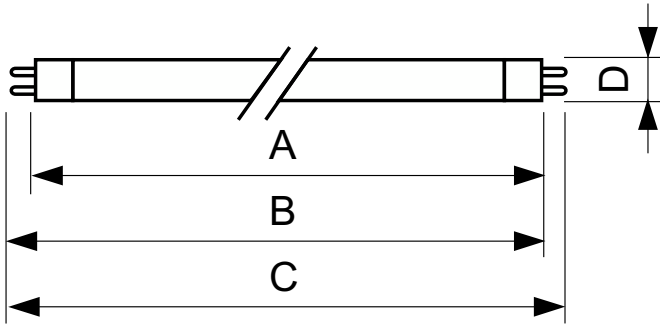

TL5 Essential HE Super 80

28 W G5 Cool daylight Linear fluorescent tube

Philips TL5 Essential Super80 es una nueva lámpara fluorescente que ofrece a los usuarios de hogares y usuarios finales profesionales una solución de iluminación miniaturizada y estética con alta confiabilidad y a un precio bajo.

Datos del producto

Información general		Controles y atenuación	
Tapa-base	G5	Regulable	No
Vida útil nominal	15,000 hora(s)		
Información técnica sobre la luz		Mecánica y carcasa	
Código de color	865 [CCT of 6500K]	Forma del foco	T5
Flujo luminoso	2,700 lm		
Eficacia lumínica (promedio) (nominal)	94 lm/W	Aprobación y aplicación	
Designación de color	luz natural fría	Contenido de mercurio (Hg) (nominal)	2.0 mg
Temperatura de color correlacionada	6500 K	Consumo de energía kWh/1000 h	31 kWh
Índice de producción de color (IRC)	82		
Operación y aspectos eléctricos		Información del producto	
Consumo de energía	27.8 W	Nombre del producto del pedido	28 W G5 Cool daylight Linear fluorescent tube
Corriente de la lámpara (nominal)	0.170 A	Nombre del producto completo	28 W G5 Cool daylight Linear fluorescent tube
		Full EOC	871150057047555
		Código del pedido	927926786558
		N.º de material (12NC)	927926786558
		Numerador: cantidad por paquete	1
		Peso neto (pieza)	88.500 g

TL5 Essential HE Super 80

EAN/UPC: producto/caja	8711500570475
Numerador: paquetes por caja externa	40
EAN/UPC - Caja	8711500570482

Plano de dimensiones

Product	D (max)	A (max)	B (max)	B (min)	C (max)
28 W G5 Cool daylight Linear fluorescent tube	17.0 mm	1,149.0 mm	1,156.1 mm	1,153.7 mm	1,163.2 mm

Datos fotométricos

Spectral Power Distribution Colour - TL5 Essential 28W/865 1SL/40