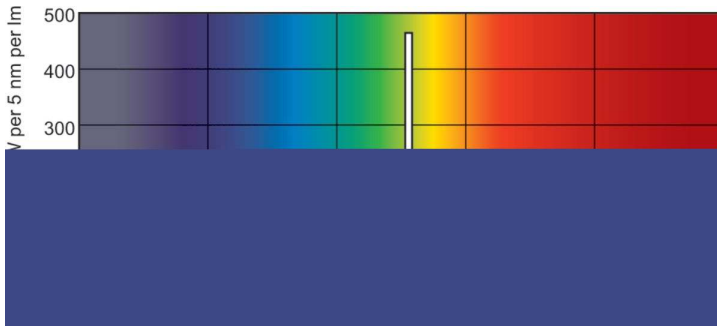

Warnings and Safety

- 20,000 hours lifetime (50% survival point, 3 hour cycle) with preheat ballast which is ENEC compliant. Lifetime performance may differ on non-ENEC compliant ballasts.

Product data

Informasi Umum		Kontrol dan Peredupan	
Tutup-Dasar	G5	Dapat diredupkan	Tidak
Nominal masa pakai	15.000 jam		
Teknis Lampu		Mekanis dan Housing	
Kode Warna	865 [CCT of 6500K]	Bentuk Bohlam	T5
Flux Cahaya	2.700 lm		
Penandaan Warna	Cool Daylight	Penyetujuan dan Aplikasi	
Daya Penerangan (terukur) (Nom)	94 lm/W	Kandungan Merkuri (Hg) (Nom)	2,0 mg
Suhu Warna Terkorelasi (Nom)	6500 K	Penggunaan Energi kWh/1000 h	31 kWh
Indeks renderasi warna (CRI)	82		
Pengoperasian dan Kelistrikan		Data Produk	
Konsumsi Daya	27,8 W	Nama produk pesanan	28 W G5 Cool daylight Linear fluorescent tube
Arus Lampu (Nom)	0,170 A	Nama lengkap produk	28 W G5 Cool daylight Linear fluorescent tube
		Kode produk lengkap	871150057047555
		Kode urutan	927926786558
		No. Material (12NC)	927926786558
		Numerator - Jumlah Per Pak	1
		Berat Bersih (Bagian)	88,500 g

TL5 Essential HE Super 80

EAN/UPC - Produk/Kantung	8711500570475
Numerator - Pak per kotak bagian luar	40
EAN/UPC - Kantung	8711500570482

Dimensional drawing

Product	D (max)	A (max)	B (max)	B (min)	C (max)
28 W G5 Cool daylight Linear fluorescent tube	17,0 mm	1.149,0 mm	1.156,1 mm	1.153,7 mm	1.163,2 mm

Photometric data

Spectral Power Distribution Colour - TL5 Essential 28W/865 1SL/40