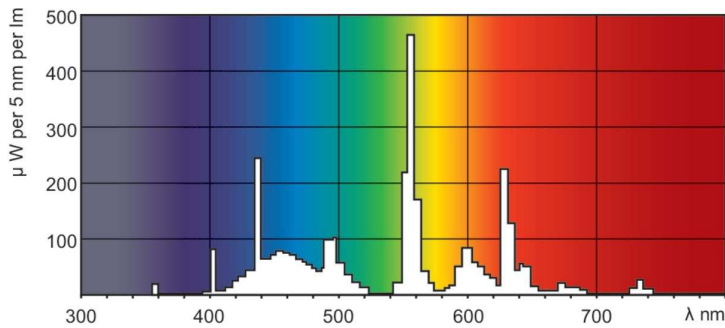

Warnings and Safety

- 20,000 hours lifetime (50% survival point, 3 hour cycle) with preheat ballast which is ENEC compliant. Lifetime performance may differ on non-ENEC compliant ballasts.

Product data

Informasi Umum		Kontrol dan Peredupan	
Tutup-Dasar	G5	Dapat diredupkan	Tidak
Nominal masa pakai	15.000 jam		
Teknis Lampu		Mekanis dan Housing	
Kode Warna	865 [CCT of 6500K]	Bentuk Bohlam	T5
Flux Cahaya	2.700 lm		
Penandaan Warna	Cool Daylight	Penyetujuan dan Aplikasi	
Daya Penerangan (terukur) (Nom)	94 lm/W	Kandungan Merkuri (Hg) (Nom)	2,0 mg
Suhu Warna Terkorelasi (Nom)	6500 K	Penggunaan Energi kWh/1000 h	31 kWh
Indeks renderasi warna (CRI)	82		
Pengoperasian dan Kelistrikan		Data Produk	
Konsumsi Daya	27,8 W	Nama produk pesanan	28 W G5 Cool daylight Linear fluorescent tube
Arus Lampu (Nom)	0,170 A	Nama lengkap produk	28 W G5 Cool daylight Linear fluorescent tube
		Kode produk lengkap	871150057047555
		Kode urutan	927926786558
		No. Material (12NC)	927926786558
		Numerator - Jumlah Per Pak	1
		Berat Bersih (Bagian)	88,500 g

TL5 Essential HE Super 80

EAN/UPC - Produk/Kantung	8711500570475
Numerator - Pak per kotak bagian luar	40
EAN/UPC - Kantung	8711500570482

Dimensional drawing

Product	D (max)	A (max)	B (max)	B (min)	C (max)
28 W G5 Cool daylight Linear fluorescent tube	17,0 mm	1.149,0 mm	1.156,1 mm	1.153,7 mm	1.163,2 mm

Photometric data

Spectral Power Distribution Colour - TL5 Essential 28W/865 1SL/40