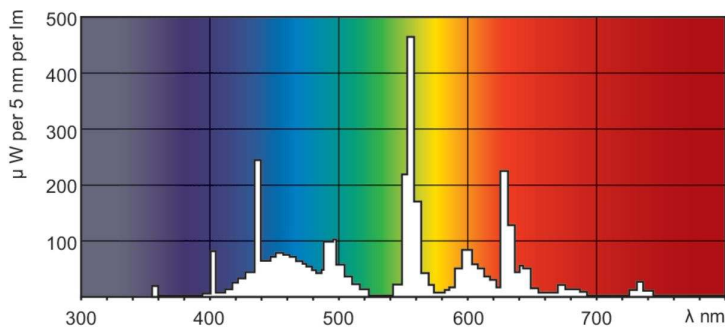

### Dados do produto

Informações gerais	
Casquilho	G5
Vida útil nominal	15.000 hora(s)
Dados técnicos de luz	
Código da cor	865 [CCT of 6500K]
Fluxo luminoso	2.700 lm
Designação da cor	Luz natural
Eficiência luminosa (nominal) (Nom.)	94 lm/W
Temperatura de cor correlacionada (Nom.)	6500 K
Color rendering index (CRI)	82
Dados elétricos e de operação	
Consumo de energia	27,8 W
Corrente de lâmpada (Nom.)	0,170 A
Controles e dimerização	
Regulável	Não

Dados mecânicos e de compartimento	
Forma da lâmpada	T5
Aprovação e aplicação	
Conteúdo de mercúrio (Hg) (Nom.)	2,0 mg
Consumo de energia kWh/1000 h	31 kWh
Dados do produto	
Nome de produto da encomenda	28 W G5 Cool daylight Linear fluorescent tube
Nome do produto completo	28 W G5 Cool daylight Linear fluorescent tube
Full EOC	871150057047555
Descrição do código local	LAMPADA FLUOR TUBULAR TL5-28W-ESS/865
Código de encomenda	927926786558
Nº do material (12NC)	927926786558
Código local	TL5-28W-ESS/865
Numerador — Quantidade por embalagem	1

### Desenho dimensional

Product	D (max)	A (max)	B (max)	B (min)	C (max)
28 W G5 Cool daylight Linear fluorescent tube	17,0 mm	1.149,0 mm	1.156,1 mm	1.153,7 mm	1.163,2 mm

### Dados fotométricos

Spectral Power Distribution Colour - TL5 Essential 28W/865 1SL/40