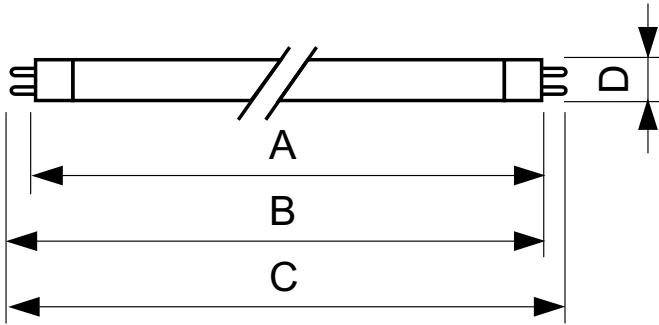

### Dados do produto

Informações gerais	
Casquilho	G5
Vida útil nominal	15.000 hora(s)
Dados técnicos de luz	
Código da cor	865 [CCT of 6500K]
Fluxo luminoso	2.700 lm
Designação da cor	Luz natural
Eficiência luminosa (nominal) (Nom.)	94 lm/W
Temperatura de cor correlacionada (Nom.)	6500 K
Color rendering index (CRI)	82
Dados elétricos e de operação	
Consumo de energia	27,8 W
Corrente de lâmpada (Nom.)	0,170 A
Controles e dimerização	
Regulável	Não

Dados mecânicos e de compartimento	
Forma da lâmpada	T5
Aprovação e aplicação	
Conteúdo de mercúrio (Hg) (Nom.)	2,0 mg
Consumo de energia kWh/1000 h	31 kWh
Dados do produto	
Nome de produto da encomenda	28 W G5 Cool daylight Linear fluorescent tube
Nome do produto completo	28 W G5 Cool daylight Linear fluorescent tube
Full EOC	871150057047555
Descrição do código local	LAMPADA FLUOR TUBULAR TL5-28W-ESS/865
Código de encomenda	927926786558
Nº do material (12NC)	927926786558
Código local	TL5-28W-ESS/865
Numerador — Quantidade por embalagem	1

### Desenho dimensional

Product	D (max)	A (max)	B (max)	B (min)	C (max)
28 W G5 Cool daylight Linear fluorescent tube	17,0 mm	1.149,0 mm	1.156,1 mm	1.153,7 mm	1.163,2 mm