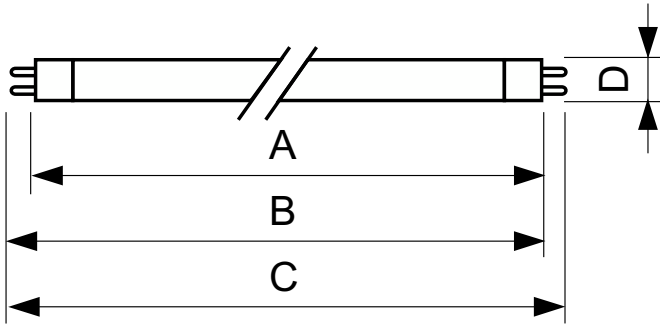

Vận hành và điện	
Mức tiêu thụ điện	27,8 W
Dòng điện bóng đèn (Danh định)	0,170 A

Điều khiển và điều chỉnh độ sáng	
Có thể điều chỉnh độ sáng	Không

Cơ khí và vỏ đèn	
Hình dạng bóng đèn	T5
Trọng lượng tịnh (Bộ)	88,500 g

Phê duyệt và ứng dụng	
Hàm lượng thủy ngân (Hg) (Danh định)	2,0 mg
Mức tiêu thụ năng lượng kWh/1000 h	31 kWh

Dữ liệu sản phẩm	
Tên sản phẩm đặt hàng	28 W G5 Cool daylight Linear fluorescent tube
Tên sản phẩm đầy đủ	28 W G5 Cool daylight Linear fluorescent tube
Mã sản phẩm đầy đủ	871150057047555
Mã đơn hàng	927926786558
Số vật liệu (12NC)	927926786558
Phần tử - Số lượng trên một bộ	1

TL5 Essential HE Super 80

EAN/UPC - Sản phẩm/Hộp	8711500570475
Phần tử - Số bộ trên một hộp ngoài	40
EAN/UPC - Vỏ	8711500570482

Bản vẽ kích thước

Product	D (max)	A (max)	B (max)	B (min)	C (max)
28 W G5 Cool daylight Linear fluorescent tube	17,0 mm	1.149,0 mm	1.156,1 mm	1.153,7 mm	1.163,2 mm