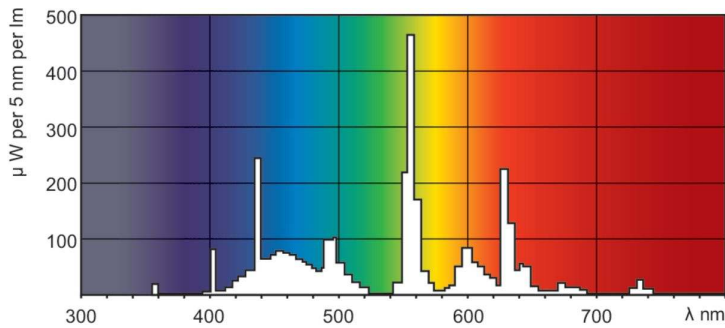

Dữ liệu sản phẩm

Thông tin chung	
Đế dui đèn	G5
Tuổi thọ danh định	15.000 h

Thông tin kỹ thuật về đèn	
Mã màu	865 [CCT of 6500K]
Quang thông	2.700 lm
Ký hiệu màu sắc	Ánh sáng ban ngày mát
Nhiệt độ màu tương quan (Danh định)	6500 K
Quang hiệu (định mức) (Danh định)	94 lm/W
Chỉ số hoàn màu (CRI)	82

Phê duyệt và ứng dụng	
Hàm lượng thủy ngân (Hg) (Danh định)	2,0 mg
Mức tiêu thụ năng lượng kWh/1000 h	31 kWh

Dữ liệu sản phẩm	
Tên sản phẩm đặt hàng	28 W G5 Cool daylight Linear fluorescent tube
Tên sản phẩm đầy đủ	28 W G5 Cool daylight Linear fluorescent tube
Mã sản phẩm đầy đủ	871150057047555
Mã đơn hàng	927926786558
Số vật liệu (12NC)	927926786558
Phần tử - Số lượng trên một bộ	1

TL5 Essential HE Super 80

EAN/UPC - Sản phẩm/Hộp	8711500570475
Phần tử - Số bộ trên một hộp ngoài	40
EAN/UPC - Vỏ	8711500570482

Bản vẽ kích thước

Product	D (max)	A (max)	B (max)	B (min)	C (max)
28 W G5 Cool daylight Linear fluorescent tube	17,0 mm	1.149,0 mm	1.156,1 mm	1.153,7 mm	1.163,2 mm

Dữ liệu phân bố ánh sáng

Spectral Power Distribution Colour - TL5 Essential 28W/865 1SL/40