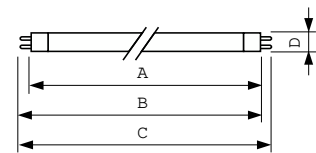

Betrieb und Elektrik	
Systemleistung	80,0 W
Lampenstrom (Nom)	0,530 A

Lichtregelung und Dimmen	
Dimmbar	Ja

Mechanik und Gehäuse	
Kolbenform	T5
Nettogewicht (Stück)	132.000 g

Genehmigung und Anwendung	
Energieeffizienzklasse	G
Quecksilbergehalt (Nom)	1,2 mg
Energieverbrauch kWh/1.000 Std.	80 kWh

## Abmessungsskizzen

Product	D (max)	A (max)	B (max)	B (min)	C (max)
MASTER TL5 HO Secura 80W/840 UNP/40	17 mm	1.449,0 mm	1.456,1 mm	1.453,7 mm	1.463,2 mm