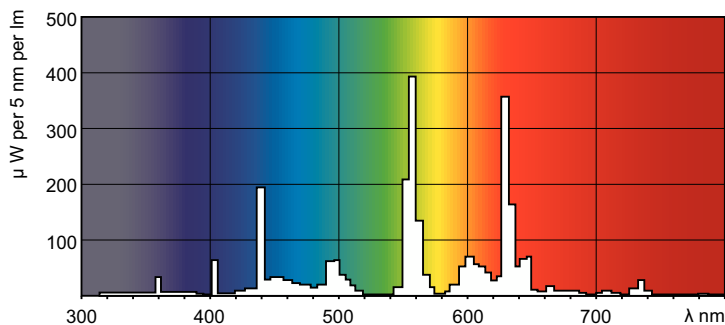

### Produkt Daten

Allgemeine Informationen	
Socket	G5
Referenz für Lichtstrommessung	Sphere

Lichttechnische Daten	
Farbcode	840 [CCT of 4000K]
Lichtstrom	6.550 lm
Lichtfarbe	Kaltweiß (CW)
Farbkoordinate X (Nom)	0,38
Farbkoordinate Y (nom.)	0,38
Ähnlichste Farbtemperatur	4000 K
Nennlichtausbeute (Nom)	82 lm/W
Farbwiedergabeindex (CRI)	80

## Photometrische Daten

Spectral Power Distribution Colour - MASTER TL5 HO Secura 80W/840 UNP/40