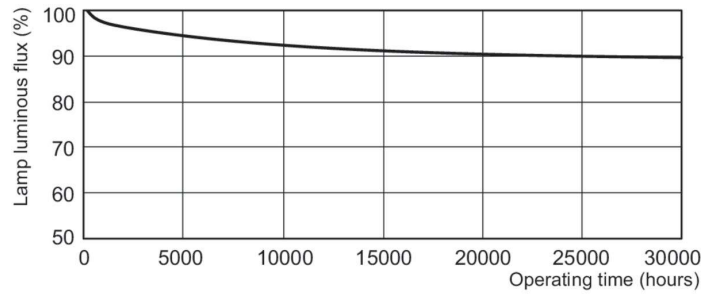

Lumen Maintenance Diagram - MASTER TL5 HO Secura 80W/840 UNP/40

Life expectancy diagram - 12 hour cycle