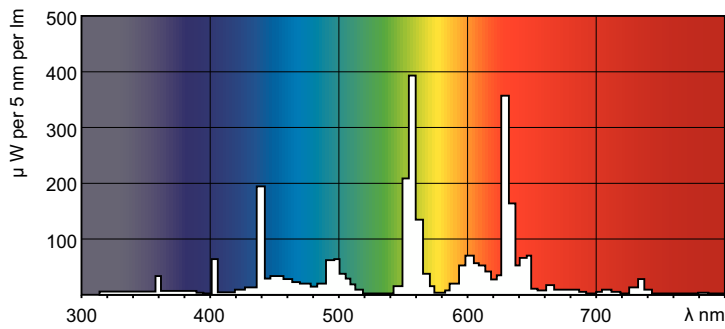

### Datos del producto

Información general		Operativos y eléctricos	
Base del casquillo	G5	Consumo de energía	80,0 W
Referencia de medición de flujo	Sphere	Corriente de lámpara (nom.)	0,530 A
Datos técnicos de la luz		Controles y regulación	
Código de color	840 [CCT of 4000K]	Regulable	Sí
Flujo luminoso	6.550 lm	Mecánicos y de carcasa	
Designación de color	Blanco frío (CW)	Forma de la bombilla	T5
Coordenada X de cromacidad (Nom)	0,38	Peso neto (pieza)	132,000 g
Coordenada Y de cromacidad (Nom)	0,38	Aprobación y aplicación	
Temperatura de color correlacionada (nom.)	4000 K	Clase de eficiencia energética	G
Eficacia lumínica (nominal) (nom.)	82 lm/W	Contenido de mercurio (Hg) (nom.)	1,2 mg
Índice de reproducción cromática (IRC)	80		

# MASTER TL5 Secura

Consumo energético kWh/1000 h	80 kWh
Número de registro EPREL	423573
<b>Datos de producto</b>	
Nombre de producto del pedido	MASTER TL5 HO Secura 80W/840 UNP/40
Nombre completo del producto	MASTER TL5 HO SECURA 80W/840 UNP/40
Full EOC	871150095235655

## Datos fotométricos

Spectral Power Distribution Colour - MASTER TL5 HO Secura 80W/840 UNP/40