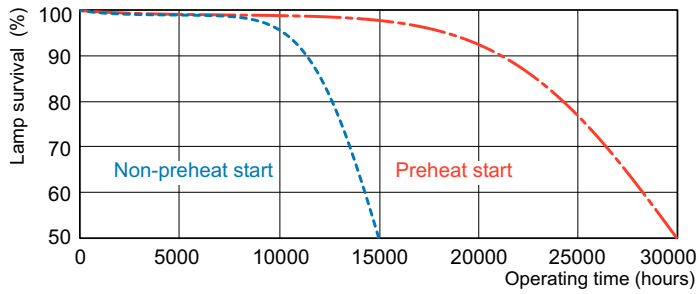

MASTER TL5 Secura

Vida útil

Life expectancy diagram - 3 hour cycle