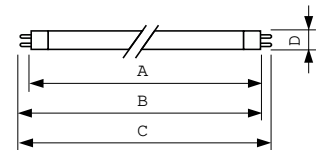

### Datos del producto

Información general		Operativos y eléctricos	
Base del casquillo	G5	Consumo de energía	80,0 W
Referencia de medición de flujo	Sphere	Corriente de lámpara (nom.)	0,530 A
Datos técnicos de la luz		Controles y regulación	
Código de color	840 [CCT of 4000K]	Regulable	Sí
Flujo luminoso	6.550 lm	Mecánicos y de carcasa	
Designación de color	Blanco frío (CW)	Forma de la bombilla	T5
Coordenada X de cromacidad (Nom)	0,38	Peso neto (pieza)	132,000 g
Coordenada Y de cromacidad (Nom)	0,38	Aprobación y aplicación	
Temperatura de color correlacionada (nom.)	4000 K	Clase de eficiencia energética	G
Eficacia lumínica (nominal) (nom.)	82 lm/W	Contenido de mercurio (Hg) (nom.)	1,2 mg
Índice de reproducción cromática (IRC)	80		

## Plano de dimensiones

Product	D (max)	A (max)	B (max)	B (min)	C (max)
MASTER TL5 HO Secura 80W/840 UNP/40	17 mm	1.449,0 mm	1.456,1 mm	1.453,7 mm	1.463,2 mm