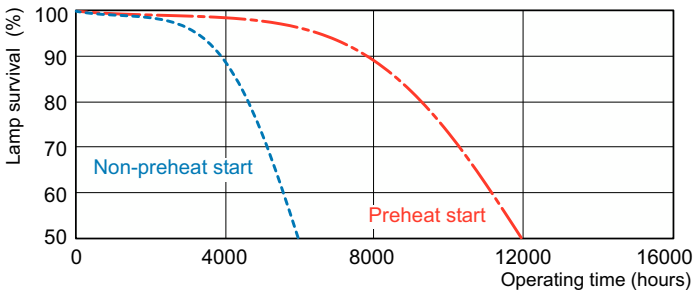

Kullanım Ömrü

Life expectancy diagram - 3 hour cycle