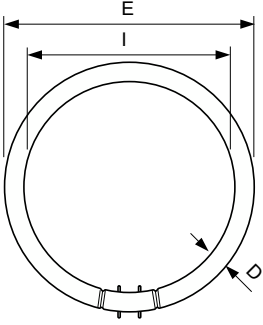

Lamba Akımı (Nom)	0,300 A
Kontroller ve Dim Etme	
Dim Edilebilir	Evet
Mekanik ve Muhafaza	
Lamba Biçimi	C-T5
Onay ve Uygulama	
Enerji Verimliliği Sınıfı	G
Cıva (Hg) İçeriği (Maks)	4 mg
Cıva (Hg) İçeriği (Nom)	4 mg
Enerji Tüketimi kWh/1000 sa.	24 kWh
EPREL Kayıt Numarası	423619

## Boyutlu çizim

Product	D (max)	D (min)	E (min)	E (max)	I (min)	I (max)
22 W Cool white Circular fluorescent	18 mm	14 mm	220 mm	230 mm	187 mm	197 mm