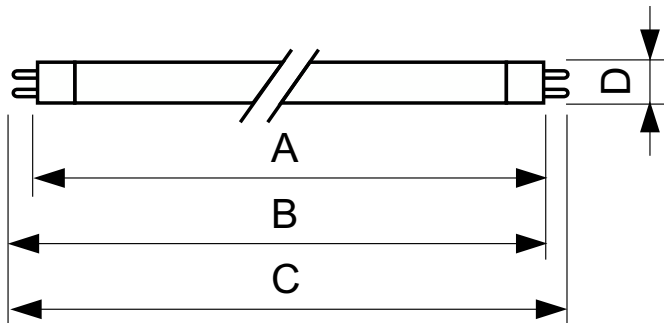

TUV TL Mini

TUV 6W FAM/10X25BOX

Lámparas de descarga de vapor de mercurio a baja presión con una ampolla tubular de cristal

Advertencias y seguridad

- Es muy poco probable que la rotura de una lámpara tenga algún efecto en la salud. Si se rompe una lámpara, ventile la habitación durante 30 minutos y retire los restos, preferiblemente con guantes. Colóquelos en una bolsa de plástico sellada y llévela al punto limpio para reciclaje de su vecindario. No utilice una aspiradora.

Datos del producto

Información general	
Base del casquillo	G5
Vida útil (nom.)	9.000 hora(s)
Datos técnicos de la luz	
Depreciación en vida útil	20 %
Operativos y eléctricos	
Consumo de energía	6 W
Corriente de lámpara (nom.)	0,16 A
Voltaje (nom.)	42 V
Mecánicos y de carcasa	
Peso neto (pieza)	21,000 g
Aprobación y aplicación	
Contenido de mercurio (Hg) (nom.)	4,4 mg

Marca CE	Sí
UV	
Radiación UV-C en 100 h	1,9 W
Datos de producto	
Nombre de producto del pedido	TUV 6W FAM/10X25BOX
Nombre completo del producto	TUV 6W FAM/10X25BOX
Full EOC	871150062364527
Código de pedido	62364527
Código 12NC	928000704013
Cantidad por paquete	1
EAN/UPC - Producto/Caja	8711500623645
Numerador SAP - Paquetes por caja exterior	250
Embalaje con código EAN/UPC	8711500623669

TUV TL Mini

Plano de dimensiones

Product	D	C
TUV 6W FAM/10X25BOX	16 mm	226,3 mm

Datos fotométricos

Spectral Power Distribution Colour - TUV 6W FAM/10X25BOX